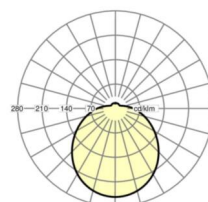

H	150 mm	Hoogte
D	477 mm	Diameter
A1	360 mm	Montageafstand bij enkelvoudige montage
A1 alternatief	360 mm	Montageafstand bij enkelvoudige montage (alternatief)

DEEP-LINK

<https://www.regiolux.de/nl/article/25340154110>