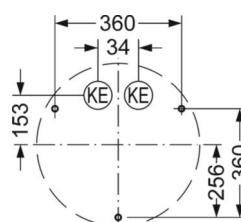

Referentie	LED 3100lm 840
ηLB	100 %
Φ ↓/↑	86 % / 14 %
UGR dw./l.	20.1 / 20.1
BAP	65° < 3000cd/m²