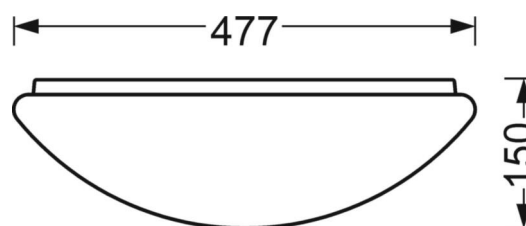

Referentie	LED 3100lm 840
ηLB	100 %
Φ ↓/↑	86 % / 14 %
UGR dw./l.	20.1 / 20.1
BAP	65° < 3000cd/m²