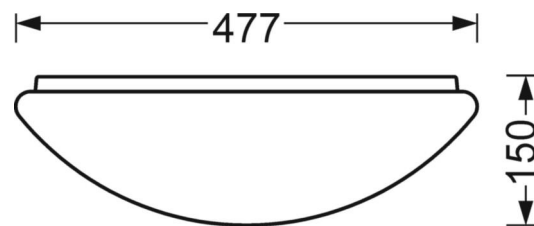

Referentie	LED 4600lm 840
ηLB	100 %
Φ ↓/↑	86 % / 14 %
UGR dw./l.	21.5 / 21.5