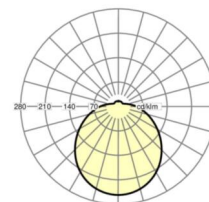

KARAKTERISTIEKEN

Bestelnummer	25340194110
EAN-nummer	4020863334339
CBS-code	94051140
Kenmerken	IP 40, Beschermingsklasse I, Gloeidraadtest 650 °C, F, Indoor, CE
Schokbestendigheidsgraad IK	IK02
Omgevingstemperatuur	ta 25°C
Garantieperiode	5 jaren
Overheidssubsidieprogramma's	BEG - federale subsidie voor efficiënte gebouwen (alleen geldig voor Duitsland)

ELEKTROTECHNIEK

Voorschakelapparaat	Elektronische driver + bewegingsmelder S9 (1 stuks)
Systeemprestaties	37W
Netspanning	230V/50Hz
Energie-efficiëntieklasse/Lichtbron	D

LICHTTECHNIEK

Uitvoering	LED, Kleurweergave/Lichtkleur CRI ≥ 80 / 4000K
Kleurtolerantie (MacAdam)	3SDCM
Nominale lichtstroom	4574lm
LED Levensduur	50000h L80/B10 (Tq 25°C)
Lichtopbrengst	124lm/W
UGR dw./l.	21.5 / 21.5

MECHANIEK

Kleur behuizing	verkeerswit RAL 9016
Maten (LxBxH/DxH)	477mm x 150mm
Gewicht (netto)	2.7kg
Kabelinvoer KE	zie montagehandleiding
Montagewijze	Enkele installatie aan het plafond, Wandopbouw

Maten

H	150 mm	Hoogte
D	477 mm	Diameter
A1	360 mm	Montageafstand bij enkelvoudige montage
A1 alternatief	360 mm	Montageafstand bij enkelvoudige montage (alternatief)

DEEP-LINK

<https://www.regiolux.de/nl/article/25340194110>