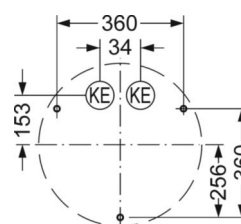

Referentie	LED 4600lm 840
ηLB	100 %
Φ ↓/↑	86 % / 14 %
UGR dw./l.	21.5 / 21.5