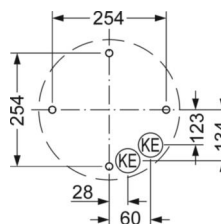

MECHANIEK

Kleur behuizing	verkeerswit RAL 9016
Maten (LxBxH/DxH)	373mm x 135mm
Gewicht (netto)	1.23kg
Kabelinvoer KE	zie montagehandleiding
Montagewijze	Enkele installatie aan het plafond, Wandopbouw

Maten

H	135 mm	Hoogte
D	373 mm	Diameter
A1	180 mm	Montageafstand bij enkelvoudige montage
A2	255 mm	Montageafstand 1e lamp van de lichtlijn

DEEP-LINK
<https://www.regiolux.de/nl/article/25346124111>

Referentie	LED 2100lm 830
ηLB	100 %
Φ ↓/↑	89 % / 11 %
UGR dw./l.	20.7 / 20.7
BAP	65° < 3000cd/m²