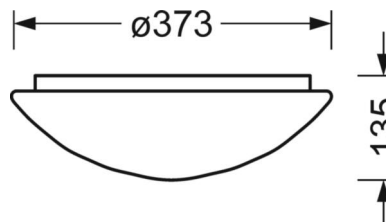

MECHANIEK

Kleur behuizing	verkeerswit RAL 9016
Maten (LxBxH/DxH)	373mm x 135mm
Gewicht (netto)	1.23kg
Kabelinvoer KE	zie montagehandleiding
Montagewijze	Enkele installatie aan het plafond, Wandopbouw

Maten

H	135 mm	Hoogte
D	373 mm	Diameter
A1	180 mm	Montageafstand bij enkelvoudige montage
A2	255 mm	Montageafstand 1e lamp van de lichtlijn

DEEP-LINK
<https://www.regiolux.de/nl/article/25346124111>

Referentie	LED 2100lm 830
ηLB	100 %
Φ ↓/↑	89 % / 11 %
UGR dw./l.	20.7 / 20.7
BAP	65° < 3000cd/m²