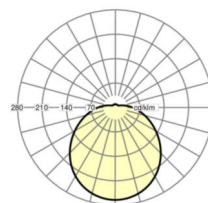

KARAKTERISTIEKEN

Bestelnummer	25346124111
EAN-nummer	4020863370344
CBS-code	94051140
Kenmerken	IP 65, Beschermingsklasse I, BAP 65°<3000, Gloeidraadtest 650 °C, F, D, Indoor, CE
Schokbestendigheidsgraad IK	IK07
Omgevingstemperatuur	ta 25°C
Garantieperiode	5 jaren

ELEKTROTECHNIEK

Voorschakelapparaat	Elektronische driver + bewegingsmelder S9 (1 stuks)
Systeemprestaties	18W
Netspanning	230V/50Hz
Energie-efficiëntieklasse/Lichtbron	D

LICHTTECHNIEK

Uitvoering	LED, Kleurweergave/Lichtkleur CRI ≥ 80 / 3000K
Kleurtolerantie (MacAdam)	3SDCM
Nominale lichtstroom	2107lm
LED Levensduur	50000h L80/B10 (Tq 25°C)
Lichtopbrengst	115lm/W
UGR dw./l.	20.7 / 20.7

MECHANIEK

Kleur behuizing	verkeerswit RAL 9016
Maten (LxBxH/DxH)	373mm x 135mm
Gewicht (netto)	1.23kg
Kabelinvoer KE	zie montagehandleiding
Montagewijze	Enkele installatie aan het plafond, Wandopbouw

Maten

H	135 mm	Hoogte
D	373 mm	Diameter
A1	180 mm	Montageafstand bij enkelvoudige montage
A2	255 mm	Montageafstand 1e lamp van de lichtlijn

DEEP-LINK

<https://www.regiolux.de/nl/article/25346124111>