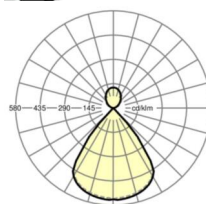

LICHTTECHNIEK

Uitvoering	LED, Kleurweergave/Lichtkleur CRI ≥ 80 / 2700K-6500K continu regelbaar
Kleurtolerantie (MacAdam)	3SDCM
Fotobiologische veiligheid (Armatuur)	RG1
Nominale lichtstroom	4780lm
LED Levensduur	50000h L80/B10 (Tq 25°C)
Lichtopbrengst	126lm/W
UGR dw./l.	15.7 / 15.6

MECHANIEK

Kleur behuizing	zilvergrijs/wit aluminium RAL 9006/
Maten (LxBxH/DxH)	1411mm x 51mm x 69mm
Gewicht (netto)	3.7kg
Montagewijze	Lichtband-pendelmontage

DEEP-LINK

<https://www.regiolux.de/nl/article/60635026675>