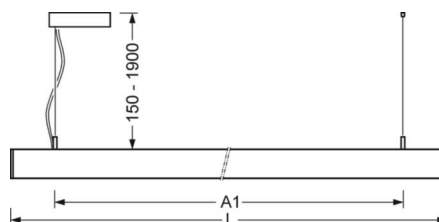

MECHANIEK

Kleur behuizing	verkeerswit RAL 9016
Maten (LxBxH/DxH)	1131mm x 51mm x 69mm
Gewicht (netto)	3.2kg
Montagewijze	Individuele pendelmontage, Lichtband-pendelmontage

DEEP-LINK

<https://www.regiolux.de/nl/article/60612035670>

Referentie	LED 4100lm 830
ηLB	100 %
Φ ↓/↑	68 % / 32 %
UGR dw./l.	15.3 / 15.2

Maten

L	1131 mm	Lengte
B	51 mm	Breedte
H	69 mm	Hoogte
A1	985 mm	Montageafstand bij enkelvoudige montage
P min	150 mm	Minimale pendellengte
P max	1900 mm	Maximale pendellengte