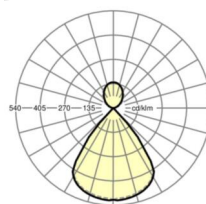

LICHTTECHNIEK

Uitvoering	LED, Kleurweergave/Lichtkleur CRI ≥ 80 / 3000K
Kleurtolerantie (MacAdam)	3SDCM
Fotobiologische veiligheid (Armatuur)	RG1
Nominale lichtstroom	4094lm
LED Levensduur	50000h L80/B10 (Tq 25°C)
Lichtopbrengst	134lm/W
UGR dw./l.	15.3 / 15.2

Referentie	LED 4100lm 830
ηLB	100 %
Φ ↓/↑	68 % / 32 %
UGR dw./l.	15.3 / 15.2

Maten

L	1131 mm	Lengte
B	51 mm	Breedte
H	69 mm	Hoogte
A1	985 mm	Montageafstand bij enkelvoudige montage
P min	150 mm	Minimale pendellengte
P max	1900 mm	Maximale pendellengte