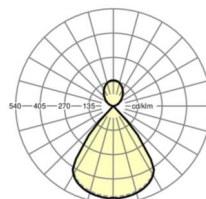

KARAKTERISTIEKEN

Bestelnummer	60612036675
EAN-nummer	4020863419517
CBS-code	94051190
Kenmerken	IP 20, Beschermingsklasse I, BAP 65°<100, F, Indoor, CE
Schokbestendigheidsgraad IK	IK02
Omgevingstemperatuur	ta 25°C
Bijzondere eigenschappen	Ready for IoT
Garantieperiode	5 jaren
Overheidssubsidieprogramma's	BEG - federale subsidie voor efficiënte gebouwen (alleen geldig voor Duitsland)

ELEKTROTECHNIEK

Voorschakelapparaat	Elektronische driver DALI2 (1 stuks)
Bedrading	5x0.75mm²
Systeemprestaties	30W
Netspanning	230V/50Hz
Aardlekschakelaar(s) (inschakelstroom)	18 stuks/B10, 28 stuks/B16, 30 stuks/C10, 46 stuks/C16
Energie-efficiëntieklasse/Lichtbron	C

LICHTTECHNIEK

Uitvoering	LED, Kleurweergave/Lichtkleur CRI ≥ 80 / 3000K
Kleurtolerantie (MacAdam)	3SDCM
Fotobiologische veiligheid (Armatuur)	RG1
Nominale lichtstroom	4094lm
LED Levensduur	50000h L80/B10 (Tq 25°C)
Lichtopbrengst	134lm/W
UGR dw./l.	15.3 / 15.2

MECHANIEK

Kleur behuizing	zilvergrijs/wit aluminium RAL 9006/
Maten (LxBxH/DxH)	1131mm x 51mm x 69mm
Gewicht (netto)	3.1kg
Montagewijze	Individuele pendelmontage, Lichtband-pendelmontage

Maten

L	1131 mm	Lengte
B	51 mm	Breedte
H	69 mm	Hoogte
A1	985 mm	Montageafstand bij enkelvoudige montage
P min	150 mm	Minimale pendellengte
P max	1900 mm	Maximale pendellengte

DEEP-LINK

<https://www.regiolux.de/nl/article/60612036675>

Referentie	LED 4100lm 830
ηLB	100 %
Φ ↓/↑	68 % / 32 %
UGR dw./l.	15.3 / 15.2