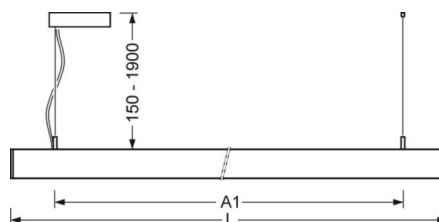

MECHANIEK

Kleur behuizing	zilvergrijs/wit aluminium RAL 9006/
Maten (LxBxH/DxH)	1131mm x 51mm x 69mm
Gewicht (netto)	3.2kg
Montagewijze	Individuele pendelmontage, Lichtband-pendelmontage

DEEP-LINK

<https://www.regiolux.de/nl/article/60612045675>

Referentie	LED 4300lm 840
ηLB	100 %
Φ ↓/↑	68 % / 32 %
UGR dw./l.	15.5 / 15.4

Maten

L	1131 mm	Lengte
B	51 mm	Breedte
H	69 mm	Hoogte
A1	985 mm	Montageafstand bij enkelvoudige montage
P min	150 mm	Minimale pendellengte
P max	1900 mm	Maximale pendellengte