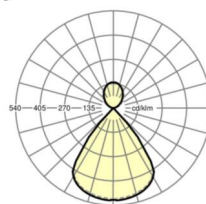

LICHTTECHNIEK

Uitvoering	LED, Kleurweergave/Lichtkleur CRI ≥ 80 / 4000K
Kleurtolerantie (MacAdam)	3SDCM
Fotobiologische veiligheid (Armatuur)	RG1
Nominale lichtstroom	4289lm
LED Levensduur	50000h L80/B10 (Tq 25°C)
Lichtopbrengst	141lm/W
UGR dw./l.	15.5 / 15.4

MECHANIEK

Kleur behuizing	zilvergrijs/wit aluminium RAL 9006/
Maten (LxBxH/DxH)	1131mm x 51mm x 69mm
Gewicht (netto)	3.2kg
Montagewijze	Individuele pendelmontage, Lichtband-pendelmontage

DEEP-LINK

<https://www.regiolux.de/nl/article/60612045675>

Referentie	LED 4300lm 840
ηLB	100 %
Φ ↓/↑	68 % / 32 %
UGR dw./l.	15.5 / 15.4

Maten

L	1131 mm	Lengte
B	51 mm	Breedte
H	69 mm	Hoogte
A1	985 mm	Montageafstand bij enkelvoudige montage
P min	150 mm	Minimale pendellengte
P max	1900 mm	Maximale pendellengte