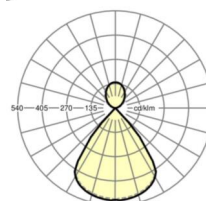

KARAKTERISTIEKEN

Bestelnummer	60612046675
EAN-nummer	4020863419548
CBS-code	94051190
Kenmerken	IP 20, Beschermingsklasse I, BAP 65°<100, F, Indoor, CE
Schokbestendigheidsgraad IK	IK02
Omgevingstemperatuur	ta 25°C
Bijzondere eigenschappen	Ready for IoT
Garantieperiode	5 jaren
Overheidssubsidieprogramma's	BEG - federale subsidie voor efficiënte gebouwen (alleen geldig voor Duitsland)

ELEKTROTECHNIEK

Voorschakelapparaat	Elektronische driver DALI2 (1 stuks)
Bedrading	5x0.75mm²
Systeemprestaties	30W
Netspanning	230V/50Hz
Aardlekschakelaar(s) (inschakelstroom)	18 stuks/B10, 28 stuks/B16, 30 stuks/C10, 46 stuks/C16
Energie-efficiëntieklasse/Lichtbron	B

LICHTTECHNIEK

Uitvoering	LED, Kleurweergave/Lichtkleur CRI ≥ 80 / 4000K
Kleurtolerantie (MacAdam)	3SDCM
Fotobiologische veiligheid (Armatuur)	RG1
Nominale lichtstroom	4289lm
LED Levensduur	50000h L80/B10 (Tq 25°C)
Lichtopbrengst	141lm/W
UGR dw./l.	15.5 / 15.4

MECHANIEK

Kleur behuizing	zilvergrijs/wit aluminium RAL 9006/
Maten (LxBxH/DxH)	1131mm x 51mm x 69mm
Gewicht (netto)	3.1kg
Montagewijze	Individuele pendelmontage, Lichtband-pendelmontage

Maten

L	1131 mm	Lengte
B	51 mm	Breedte
H	69 mm	Hoogte
A1	985 mm	Montageafstand bij enkelvoudige montage
P min	150 mm	Minimale pendellengte
P max	1900 mm	Maximale pendellengte

DEEP-LINK

<https://www.regiolux.de/nl/article/60612046675>

Referentie	LED 4300lm 840
ηLB	100 %
Φ ↓/↑	68 % / 32 %
UGR dw./l.	15.5 / 15.4