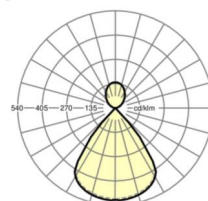

KARAKTERISTIEKEN

Bestelnummer	60612044170
EAN-nummer	4020863419524
CBS-code	94051190
Kenmerken	IP 20, Beschermingsklasse I, BAP 65°<100, F, Indoor, CE
Schokbestendigheidsgraad IK	IK02
Omgevingstemperatuur	ta 25°C
Garantieperiode	5 jaren
Overheidssubsidieprogramma's	BEG - federale subsidie voor efficiënte gebouwen (alleen geldig voor Duitsland)

ELEKTROTECHNIEK

Voorschakelapparaat	Elektronische driver (1 stuks)
Bedrading	3x0.75mm²
Systeemprestaties	30W
Netspanning	230V/50Hz
Aardlekschakelaar(s) (inschakelstroom)	21 stuks/B10, 34 stuks/B16, 35 stuks/C10, 57 stuks/C16
Energie-efficiëntieklasse/Lichtbron	B

LICHTTECHNIEK

Uitvoering	LED, Kleurweergave/Lichtkleur CRI ≥ 80 / 4000K
Kleurtolerantie (MacAdam)	3SDCM
Fotobiologische veiligheid (Armatuur)	RG1
Nominale lichtstroom	4289lm
LED Levensduur	50000h L80/B10 (Tq 25°C)
Lichtopbrengst	141lm/W
UGR dw./l.	15.5 / 15.4

MECHANIEK

Kleur behuizing	verkeerswit RAL 9016
Maten (LxBxH/DxH)	1131mm x 51mm x 69mm
Gewicht (netto)	3.1kg
Montagewijze	Individuele pendelmontage, Lichtband-pendelmontage

Maten

L	1131 mm	Lengte
B	51 mm	Breedte
H	69 mm	Hoogte
A1	985 mm	Montageafstand bij enkelvoudige montage
P min	150 mm	Minimale pendellengte
P max	1900 mm	Maximale pendellengte

DEEP-LINK

<https://www.regiolux.de/nl/article/60612044170>

Referentie	LED 4300lm 840
ηLB	100 %
Φ ↓/↑	68 % / 32 %
UGR dw./l.	15.5 / 15.4