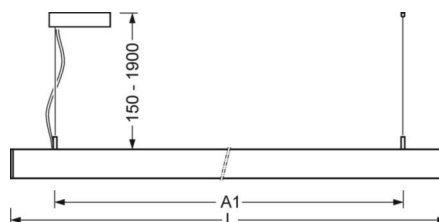

MECHANIEK

Kleur behuizing	verkeerswit RAL 9016
Maten (LxBxH/DxH)	1411mm x 51mm x 69mm
Gewicht (netto)	3.8kg
Montagewijze	Individuele pendelmontage, Lichtband-pendelmontage

DEEP-LINK

<https://www.regiolux.de/nl/article/60615035670>

Referentie	LED 4700lm 830
ηLB	100 %
Φ ↓/↑	73 % / 27 %
UGR dw./l.	15.7 / 15.6

Maten

L	1411 mm	Lengte
B	51 mm	Breedte
H	69 mm	Hoogte
A1	1200 mm	Montageafstand bij enkelvoudige montage
P min	150 mm	Minimale pendellengte
P max	1900 mm	Maximale pendellengte