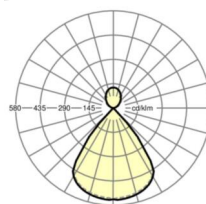

LICHTTECHNIEK

Uitvoering	LED, Kleurweergave/Lichtkleur CRI ≥ 80 / 3000K
Kleurtolerantie (MacAdam)	3SDCM
Fotobiologische veiligheid (Armatuur)	RG1
Nominale lichtstroom	4698lm
LED Levensduur	50000h L80/B10 (Tq 25°C)
Lichtopbrengst	135lm/W
UGR dw./l.	15.7 / 15.6

Referentie	LED 4700lm 830
ηLB	100 %
Φ ↓/↑	73 % / 27 %
UGR dw./l.	15.7 / 15.6

Maten

L	1411 mm	Lengte
B	51 mm	Breedte
H	69 mm	Hoogte
A1	1200 mm	Montageafstand bij enkelvoudige montage
P min	150 mm	Minimale pendellengte
P max	1900 mm	Maximale pendellengte