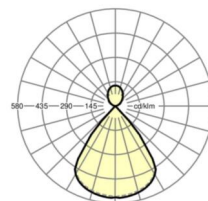

KARAKTERISTIEKEN

Bestelnummer	60615036675
EAN-nummer	4020863419609
CBS-code	94051190
Kenmerken	IP 20, Beschermingsklasse I, BAP 65°<100, F, Indoor, CE
Schokbestendigheidsgraad IK	IK02
Omgevingstemperatuur	ta 25°C
Bijzondere eigenschappen	Ready for IoT
Garantieperiode	5 jaren
Overheidssubsidieprogramma's	BEG - federale subsidie voor efficiënte gebouwen (alleen geldig voor Duitsland)

ELEKTROTECHNIEK

Voorschakelapparaat	Elektronische driver DALI2 (1 stuks)
Bedrading	5x0.75mm²
Systeemprestaties	35W
Netspanning	230V/50Hz
Aardlekschakelaar(s) (inschakelstroom)	12 stuks/B10, 20 stuks/B16, 21 stuks/C10, 33 stuks/C16
Energie-efficiëntieklasse/Lichtbron	C

LICHTTECHNIEK

Uitvoering	LED, Kleurweergave/Lichtkleur CRI ≥ 80 / 3000K
Kleurtolerantie (MacAdam)	3SDCM
Fotobiologische veiligheid (Armatuur)	RG1
Nominale lichtstroom	4698lm
LED Levensduur	50000h L80/B10 (Tq 25°C)
Lichtopbrengst	135lm/W
UGR dw./l.	15.7 / 15.6

MECHANIEK

Kleur behuizing	zilvergrijs/wit aluminium RAL 9006/
Maten (LxBxH/DxH)	1411mm x 51mm x 69mm
Gewicht (netto)	3.7kg
Montagewijze	Individuele pendelmontage, Lichtband-pendelmontage

Maten

L	1411 mm	Lengte
B	51 mm	Breedte
H	69 mm	Hoogte
A1	1200 mm	Montageafstand bij enkelvoudige montage
P min	150 mm	Minimale pendellengte
P max	1900 mm	Maximale pendellengte

DEEP-LINK

<https://www.regiolux.de/nl/article/60615036675>

Referentie	LED 4700lm 830
ηLB	100 %
Φ ↓/↑	73 % / 27 %
UGR dw./l.	15.7 / 15.6