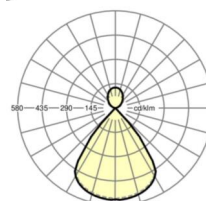

KARAKTERISTIEKEN

Bestelnummer	60615034175
EAN-nummer	4020863419586
CBS-code	94051190
Kenmerken	IP 20, Beschermingsklasse I, BAP 65°<100, F, Indoor, CE
Schokbestendigheidsgraad IK	IK02
Omgevingstemperatuur	ta 25°C
Garantieperiode	5 jaren
Overheidssubsidieprogramma's	BEG - federale subsidie voor efficiënte gebouwen (alleen geldig voor Duitsland)

ELEKTROTECHNIEK

Voorschakelapparaat	Elektronische driver (1 stuks)
Bedrading	3x0.75mm²
Systeemprestaties	35W
Netspanning	230V/50Hz
Aardlekschakelaar(s) (inschakelstroom)	15 stuks/B10, 25 stuks/B16, 26 stuks/C10, 42 stuks/C16
Energie-efficiëntieklasse/Lichtbron	C

LICHTTECHNIEK

Uitvoering	LED, Kleurweergave/Lichtkleur CRI ≥ 80 / 3000K
Kleurtolerantie (MacAdam)	3SDCM
Fotobiologische veiligheid (Armatuur)	RG1
Nominale lichtstroom	4698lm
LED Levensduur	50000h L80/B10 (Tq 25°C)
Lichtopbrengst	135lm/W
UGR dw./l.	15.7 / 15.6

MECHANIEK

Kleur behuizing	zilvergrijs/wit aluminium RAL 9006/
Maten (LxBxH/DxH)	1411mm x 51mm x 69mm
Gewicht (netto)	3.7kg
Montagewijze	Individuele pendelmontage, Lichtband-pendelmontage

Maten

L	1411 mm	Lengte
B	51 mm	Breedte
H	69 mm	Hoogte
A1	1200 mm	Montageafstand bij enkelvoudige montage
P min	150 mm	Minimale pendellengte
P max	1900 mm	Maximale pendellengte

DEEP-LINK

<https://www.regiolux.de/nl/article/60615034175>

Referentie	LED 4700lm 830
ηLB	100 %
Φ ↓/↑	73 % / 27 %
UGR dw./l.	15.7 / 15.6