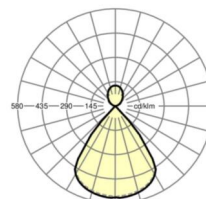

KARAKTERISTIEKEN

Bestelnummer	60615034170
EAN-nummer	4020863419579
CBS-code	94051190
Kenmerken	IP 20, Beschermingsklasse I, BAP 65°<100, F, Indoor, CE
Schokbestendigheidsgraad IK	IK02
Omgevingstemperatuur	ta 25°C
Garantieperiode	5 jaren
Overheidssubsidieprogramma's	BEG - federale subsidie voor efficiënte gebouwen (alleen geldig voor Duitsland)

ELEKTROTECHNIEK

Voorschakelapparaat	Elektronische driver (1 stuks)
Bedrading	3x0.75mm²
Systeemprestaties	35W
Netspanning	230V/50Hz
Aardlekschakelaar(s) (inschakelstroom)	15 stuks/B10, 25 stuks/B16, 26 stuks/C10, 42 stuks/C16
Energie-efficiëntieklasse/Lichtbron	C

LICHTTECHNIEK

Uitvoering	LED, Kleurweergave/Lichtkleur CRI ≥ 80 / 3000K
Kleurtolerantie (MacAdam)	3SDCM
Fotobiologische veiligheid (Armatuur)	RG1
Nominale lichtstroom	4698lm
LED Levensduur	50000h L80/B10 (Tq 25°C)
Lichtopbrengst	135lm/W
UGR dw./l.	15.7 / 15.6

MECHANIEK

Kleur behuizing	verkeerswit RAL 9016
Maten (LxBxH/DxH)	1411mm x 51mm x 69mm
Gewicht (netto)	3.7kg
Montagewijze	Individuele pendelmontage, Lichtband-pendelmontage

Maten

L	1411 mm	Lengte
B	51 mm	Breedte
H	69 mm	Hoogte
A1	1200 mm	Montageafstand bij enkelvoudige montage
P min	150 mm	Minimale pendellengte
P max	1900 mm	Maximale pendellengte

DEEP-LINK

<https://www.regiolux.de/nl/article/60615034170>

Referentie	LED 4700lm 830
ηLB	100 %
Φ ↓/↑	73 % / 27 %
UGR dw./l.	15.7 / 15.6