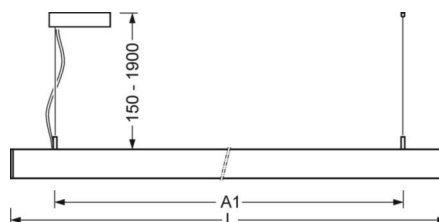

## MECHANIEK

Kleur behuizing	zilvergrijs/wit aluminium RAL 9006/
Maten (LxBxH/DxH)	1411mm x 51mm x 69mm
Gewicht (netto)	3.8kg
Montagewijze	Individuele pendelmontage, Lichtband-pendelmontage

## Maten

---

<b>L</b>	1411 mm	Lengte
<b>B</b>	51 mm	Breedte
<b>H</b>	69 mm	Hoogte
<b>A1</b>	1200 mm	Montageafstand bij enkelvoudige montage
<b>P min</b>	150 mm	Minimale pendellengte
<b>P max</b>	1900 mm	Maximale pendellengte