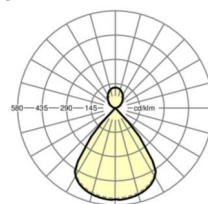

KARAKTERISTIEKEN

Bestelnummer	60615026675
EAN-nummer	4020863419562
CBS-code	94051190
Kenmerken	IP 20, Beschermingsklasse I, BAP 65°<100, F, Indoor, CE
Schokbestendigheidsgraad IK	IK02
Omgevingstemperatuur	ta 25°C
Bijzondere eigenschappen	Ready for IoT
Garantieperiode	5 jaren
Overheidssubsidieprogramma's	BEG - federale subsidie voor efficiënte gebouwen (alleen geldig voor Duitsland)

ELEKTROTECHNIEK

Voorschakelapparaat	Elektronische driver DALI device type 8 (1 stuks)
Bedrading	5x0.75mm²
Systeemprestaties	38W
Netspanning	230V/50Hz
Aardlekschakelaar(s) (inschakelstroom)	13 stuks/B10, 22 stuks/B16, 21 stuks/C10, 36 stuks/C16
Energie-efficiëntieklasse/Lichtbron	D

LICHTTECHNIEK

Uitvoering	LED, Kleurweergave/Lichtkleur CRI ≥ 80 / 2700K-6500K continu regelbaar
Kleurtolerantie (MacAdam)	3SDCM
Fotobiologische veiligheid (Armatuur)	RG1
Nominale lichtstroom	4780lm
LED Levensduur	50000h L80/B10 (Tq 25°C)
Lichtopbrengst	126lm/W
UGR dw./l.	15.7 / 15.6

MECHANIEK

Kleur behuizing	zilvergrijs/wit aluminium RAL 9006/
Maten (LxBxH/DxH)	1411mm x 51mm x 69mm
Gewicht (netto)	3.8kg
Montagewijze	Individuele pendelmontage, Lichtband-pendelmontage

DEEP-LINK

<https://www.regiolux.de/nl/article/60615026675>

Referentie	LED 4800lm 827-865
ηLB	100 %
Φ ↓/↑	73 % / 27 %
UGR dw./l.	15.7 / 15.6