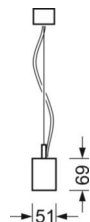

## MECHANIEK

Kleur behuizing	zilvergrijs/wit aluminium RAL 9006/
Maten (LxBxH/DxH)	1411mm x 51mm x 69mm
Gewicht (netto)	3.8kg
Montagewijze	Individuele pendelmontage, Lichtband-pendelmontage

## Maten

---

<b>L</b>	1411 mm	Lengte
<b>B</b>	51 mm	Breedte
<b>H</b>	69 mm	Hoogte
<b>A1</b>	1200 mm	Montageafstand bij enkelvoudige montage
<b>P min</b>	150 mm	Minimale pendellengte
<b>P max</b>	1900 mm	Maximale pendellengte