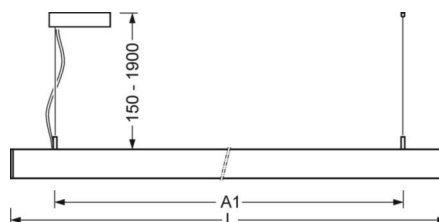

MECHANIEK

Kleur behuizing	verkeerswit RAL 9016
Maten (LxBxH/DxH)	1411mm x 51mm x 69mm
Gewicht (netto)	3.8kg
Montagewijze	Individuele pendelmontage, Lichtband-pendelmontage

DEEP-LINK

<https://www.regiolux.de/nl/article/60615026670>

Referentie	LED 4800lm 827-865
ηLB	100 %
Φ ↓/↑	73 % / 27 %
UGR dw./l.	15.7 / 15.6

Maten

L	1411 mm	Lengte
B	51 mm	Breedte
H	69 mm	Hoogte
A1	1200 mm	Montageafstand bij enkelvoudige montage
P min	150 mm	Minimale pendellengte
P max	1900 mm	Maximale pendellengte
