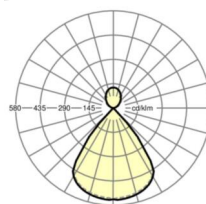

LICHTTECHNIEK

Uitvoering	LED, Kleurweergave/Lichtkleur CRI ≥ 80 / 2700K-6500K continu regelbaar
Kleurtolerantie (MacAdam)	3SDCM
Fotobiologische veiligheid (Armatuur)	RG1
Nominale lichtstroom	4780lm
LED Levensduur	50000h L80/B10 (Tq 25°C)
Lichtopbrengst	126lm/W
UGR dw./l.	15.7 / 15.6

MECHANIEK

Kleur behuizing	verkeerswit RAL 9016
Maten (LxBxH/DxH)	1411mm x 51mm x 69mm
Gewicht (netto)	3.8kg
Montagewijze	Individuele pendelmontage, Lichtband-pendelmontage

DEEP-LINK

<https://www.regiolux.de/nl/article/60615026670>

Referentie	LED 4800lm 827-865
ηLB	100 %
Φ ↓/↑	73 % / 27 %
UGR dw./l.	15.7 / 15.6

Maten

L	1411 mm	Lengte
B	51 mm	Breedte
H	69 mm	Hoogte
A1	1200 mm	Montageafstand bij enkelvoudige montage
P min	150 mm	Minimale pendellengte
P max	1900 mm	Maximale pendellengte
