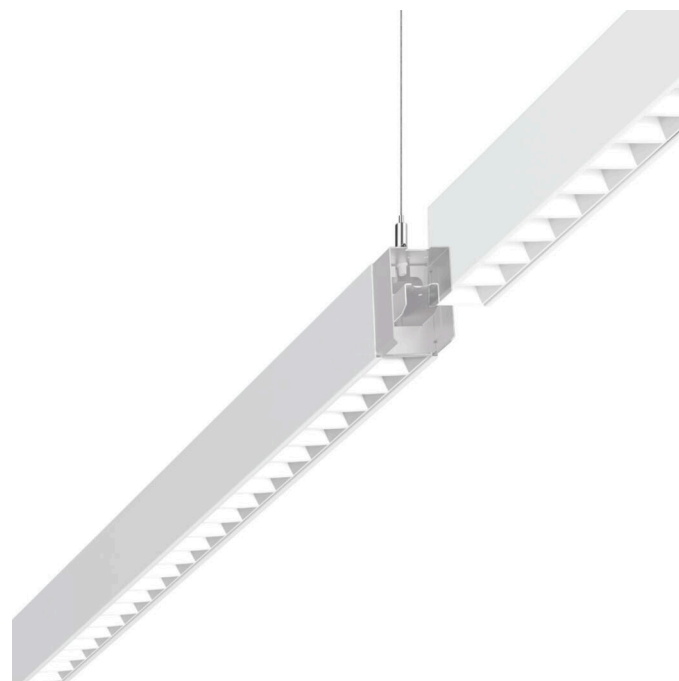

Pendelarmatuur/lichtband - Enkelvoudig micro-rooster met 80°-lens - direct asymmetrisch stralend

Behuizing van plaatstaal in verfijnd rechthoekig design; armatuurverbinders van staal; Kleur behuizing verkeerswit RAL 9016; Lichtverdeling direct asymmetrisch stralend via LED lens helder met enkelvoudig micro-rooster wit. Elektrische aansluiting via eerste armatuur met 3-polige aansluitleiding en lichtbandarmaturen met doorvoerbedrading. Armatuur kan alleen worden gebruikt in combinatie met een enkele armatuur. Inclusief complete in hoogte verstelbare pendelset. Zwarte behuizing mogelijk op aanvraag.

## MECHANIEK

Kleur behuizing	verkeerswit RAL 9016
Maten (LxBxH/DxH)	1411mm x 51mm x 69mm
Gewicht (netto)	3.7kg
Montagewijze	Lichtband-pendelmontage

## Maten

L	1411 mm	Lengte
B	51 mm	Breedte
H	69 mm	Hoogte
A2	1300 mm	Montageafstand 1e lamp van de lichtlijn
A3	1400 mm	Montageafstand tussen de lampen in lichtlijnopstelling
P min	150 mm	Minimale pendellengte
P max	1900 mm	Maximale pendellengte

## DEEP-LINK

<https://www.regiolux.de/nl/article/60685044130>

Referentie	LED 4700lm 840
ηLB	100 %
Φ ↓/↑	100 % / 0 %
UGR dw./l.	24.6 / 21.5

- ① Pendel-Einzelleuchte / Suspended individual luminaire
- ② Pendel-Lichtband / Suspended light run