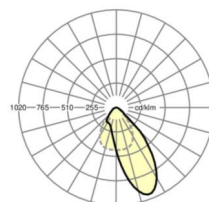

KARAKTERISTIEKEN

Bestelnummer	60685044130
EAN-nummer	4020863467556
CBS-code	94051190
Kenmerken	IP 20, Beschermingsklasse I, F, Indoor, CE
Schokbestendigheidsgraad IK	IK02
Omgevingstemperatuur	ta 25°C
Garantieperiode	5 jaren
Overheidssubsidieprogramma's	BEG - federale subsidie voor efficiënte gebouwen (alleen geldig voor Duitsland)

ELEKTROTECHNIEK

Voorschakelapparaat	Elektronische driver (1 stuks)
Systeemprestaties	36W
Netspanning	230V/50Hz
Aardlekschakelaar(s) (inschakelstroom)	15 stuks/B10, 25 stuks/B16, 26 stuks/C10, 42 stuks/C16
Energie-efficiëntieklasse/Lichtbron	B

LICHTTECHNIEK

Uitvoering	LED, Kleurweergave/Lichtkleur CRI ≥ 80 / 4000K
Kleurtolerantie (MacAdam)	3SDCM
Fotobiologische veiligheid (Armatuur)	RG1
Nominale lichtstroom	4659lm
LED Levensduur	50000h L80/B10 (Tq 25°C)
Lichtopbrengst	129lm/W
UGR dw./l.	24.6 / 21.5

MECHANIEK

Kleur behuizing	verkeerswit RAL 9016
Maten (LxBxH/DxH)	1411mm x 51mm x 69mm
Gewicht (netto)	3.7kg
Montagewijze	Lichtband-pendelmontage

Maten

L	1411 mm	Lengte
B	51 mm	Breedte
H	69 mm	Hoogte
A2	1300 mm	Montageafstand 1e lamp van de lichtlijn
A3	1400 mm	Montageafstand tussen de lampen in lichtlijnopstelling
P min	150 mm	Minimale pendellengte
P max	1900 mm	Maximale pendellengte

DEEP-LINK

<https://www.regiolux.de/nl/article/60685044130>

Referentie	LED 4700lm 840
ηLB	100 %
Φ ↓/↑	100 % / 0 %
UGR dw./l.	24.6 / 21.5