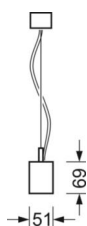

- ① Pendel-Einzelleuchte / Suspended individual luminaire
- ② Pendel-Lichtband / Suspended light run