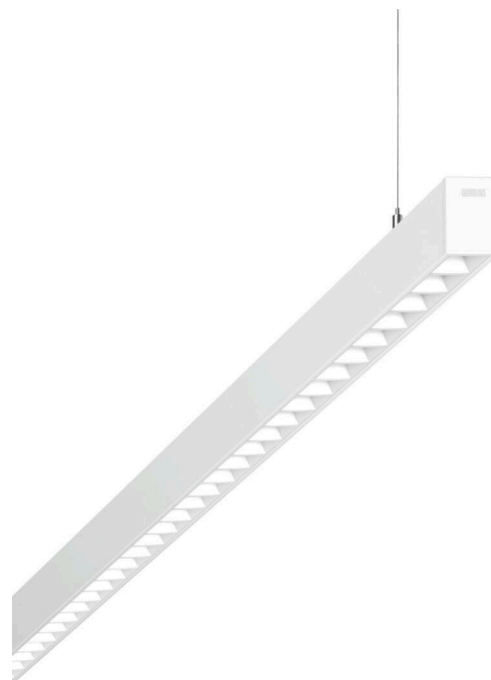

KARAKTERISTIEKEN

Bestelnummer	60675046630
EAN-nummer	4020863467549
CBS-code	94051190
Kenmerken	IP 20, Beschermingsklasse I, F, Indoor, CE
Schokbestendigheidsgraad IK	IK02
Omgevingstemperatuur	ta 25°C
Bijzondere eigenschappen	Ready for IoT
Garantieperiode	5 jaren
Overheidssubsidieprogramma's	BEG - federale subsidie voor efficiënte gebouwen (alleen geldig voor Duitsland)

ELEKTROTECHNIEK

Voorschakelapparaat	Elektronische driver DALI2 (1 stuks)
Systeemprestaties	36W
Netspanning	230V/50Hz
Aardlekschakelaar(s) (inschakelstroom)	12 stuks/B10, 20 stuks/B16, 21 stuks/C10, 33 stuks/C16
Energie-efficiëntieklasse/Lichtbron	B

LICHTTECHNIEK

Uitvoering	LED, Kleurweergave/Lichtkleur CRI ≥ 80 / 4000K
Kleurtolerantie (MacAdam)	3SDCM
Fotobiologische veiligheid (Armatuur)	RG1
Nominale lichtstroom	4659lm
LED Levensduur	50000h L80/B10 (Tq 25°C)
Lichtopbrengst	129lm/W
UGR dw./l.	24.6 / 21.5

MECHANIEK

Kleur behuizing	verkeerswit RAL 9016
Maten (LxBxH/DxH)	1411mm x 51mm x 69mm
Gewicht (netto)	3.7kg
Montagewijze	Individuele pendelmontage, Lichtband-pendelmontage

Maten

L	1411 mm	Lengte
B	51 mm	Breedte
H	69 mm	Hoogte
A1	1200 mm	Montageafstand bij enkelvoudige montage
P min	150 mm	Minimale pendellengte
P max	1900 mm	Maximale pendellengte

DEEP-LINK

<https://www.regiolux.de/nl/article/60675046630>

Referentie	LED 4700lm 840
ηLB	100 %
Φ ↓/↑	100 % / 0 %
UGR dw./l.	24.6 / 21.5