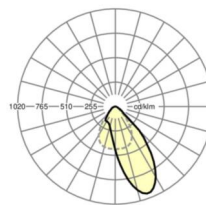

KARAKTERISTIEKEN

Bestelnummer	60675046630
EAN-nummer	4020863467549
CBS-code	94051190
Kenmerken	IP 20, Beschermingsklasse I, F, Indoor, CE
Schokbestendigheidsgraad IK	IK02
Omgevingstemperatuur	ta 25°C
Bijzondere eigenschappen	Ready for IoT
Garantieperiode	5 jaren
Overheidssubsidieprogramma's	BEG - federale subsidie voor efficiënte gebouwen (alleen geldig voor Duitsland)

ELEKTROTECHNIEK

Voorschakelapparaat	Elektronische driver DALI2 (1 stuks)
Systeemprestaties	36W
Netspanning	230V/50Hz
Aardlekschakelaar(s) (inschakelstroom)	12 stuks/B10, 20 stuks/B16, 21 stuks/C10, 33 stuks/C16
Energie-efficiëntieklasse/Lichtbron	B

LICHTTECHNIEK

Uitvoering	LED, Kleurweergave/Lichtkleur CRI ≥ 80 / 4000K
Kleurtolerantie (MacAdam)	3SDCM
Fotobiologische veiligheid (Armatuur)	RG1
Nominale lichtstroom	4659lm
LED Levensduur	50000h L80/B10 (Tq 25°C)
Lichtopbrengst	129lm/W
UGR dw./l.	24.6 / 21.5

MECHANIEK

Kleur behuizing	verkeerswit RAL 9016
Maten (LxBxH/DxH)	1411mm x 51mm x 69mm
Gewicht (netto)	3.7kg
Montagewijze	Individuele pendelmontage, Lichtband-pendelmontage

Maten

L	1411 mm	Lengte
B	51 mm	Breedte
H	69 mm	Hoogte
A1	1200 mm	Montageafstand bij enkelvoudige montage
P min	150 mm	Minimale pendellengte
P max	1900 mm	Maximale pendellengte

DEEP-LINK

<https://www.regiolux.de/nl/article/60675046630>

Referentie	LED 4700lm 840
ηLB	100 %
Φ ↓/↑	100 % / 0 %
UGR dw./l.	24.6 / 21.5