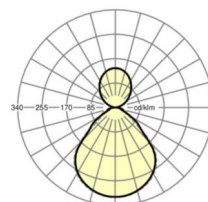

ELEKTROTECHNIEK

Voorschakelapparaat	Elektronische driver DALI (1 stuks)
Light Control	netlife flex55
Systeemprestaties	38W
Netspanning	230V/50Hz
Aardleeschakelaar(s) (inschakelstroom)	13 stuks/B10, 24 stuks/B16, 25 stuks/C10, 40 stuks/C16
Energie-efficiëntieklasse/Lichtbron	C

LICHTTECHNIEK

Uitvoering	LED, Kleurweergave/Lichtkleur CRI ≥ 80 / 3000K
Kleurtolerantie (MacAdam)	3SDCM
Fotobiologische veiligheid (Armatuur)	RG0
Nominale lichtstroom	4816lm
LED Levensduur	70000h L80/B10 (Tq 25°C), 50000h L90/B50 (Tq 25°C)
Lichtopbrengst	128lm/W
UGR dw./l.	15.8 / 16.1

MECHANIEK

Kleur behuizing	verkeerswit RAL 9016
Maten (LxBxH/DxH)	1248mm x 239mm x 55mm
Gewicht (netto)	7.1kg
Montagewijze	Individuele pendelmontage, Lichtband-pendelmontage

Maten

L	1248 mm	Lengte
B	239 mm	Breedte
H	55 mm	Hoogte
A1	1000 mm	Montageafstand bij enkelvoudige montage
A2	1123 mm	Montageafstand 1e lamp van de lichtlijn
A3	1248 mm	Montageafstand tussen de lampen in lichtlijnopstelling
P min	150 mm	Minimale pendellengte
P max	1900 mm	Maximale pendellengte

DEEP-LINK

<https://www.regiolux.de/nl/article/65723056170>

Referentie	LED 4800lm 830
ηLB	100 %
Φ ↓/↑	67 % / 33 %
UGR dw./l.	15.8 / 16.1
BAP	65° < 3000cd/m²