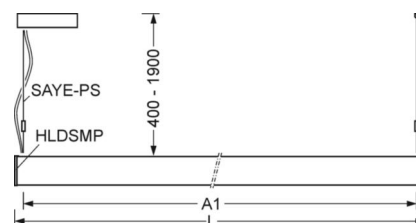

MECHANIEK

Kleur behuizing	verkeerswit RAL 9016
Maten (LxBxH/DxH)	1408mm x 85mm x 72mm
Gewicht (netto)	3.8kg
Montagewijze	Individuele pendelmontage, Lichtband-pendelmontage

DEEP-LINK

<https://www.regiolux.de/nl/article/60513026690>

Referentie
ηLB
Φ ↓/↑
BAP

LED 8600lm 840
100 %
28 % / 72 %
65° < 3000cd/m²

Maten

L	1408 mm	Lengte
B	85 mm	Breedte
H	72 mm	Hoogte
A1	1350 mm	Montageafstand bij enkelvoudige montage
A2	1380 mm	Montageafstand 1e lamp van de lichtlijn
A3	1408 mm	Montageafstand tussen de lampen in lichtlijnopstelling
P min	400 mm	Minimale pendellengte
P max	1900 mm	Maximale pendellengte