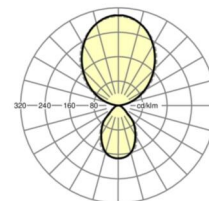

LICHTTECHNIEK

Uitvoering	LED, Kleurweergave/Lichtkleur CRI ≥ 80 / 4000K
Kleurtolerantie (MacAdam)	3SDCM
Fotobiologische veiligheid (Armatuur)	RG0
Nominale lichtstroom	8565lm
LED Levensduur	50000h L80/B10 (Tq 25°C)
Lichtopbrengst	133lm/W

Referentie
ηLB
Φ ↓/↑
BAP

LED 8600lm 840
100 %
28 % / 72 %
65° < 3000cd/m²

Maten

L	1408 mm	Lengte
B	85 mm	Breedte
H	72 mm	Hoogte
A1	1350 mm	Montageafstand bij enkelvoudige montage
A2	1380 mm	Montageafstand 1e lamp van de lichtlijn
A3	1408 mm	Montageafstand tussen de lampen in lichtlijnopstelling
P min	400 mm	Minimale pendellengte
P max	1900 mm	Maximale pendellengte