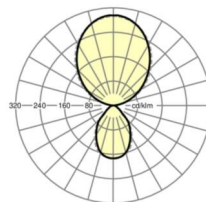

ELEKTROTECHNIEK

Voorschakelapparaat	Elektronische driver (2 stuks)
Bedrading	5x1.5mm²
Systeemprestaties	64W
Netspanning	230V/50Hz
Aardlekschakelaar(s) (inschakelstroom)	16 stuks/B10, 26 stuks/B16, 27 stuks/C10, 43 stuks/C16
Energie-efficiëntieklasse/Lichtbron	C

LICHTTECHNIEK

Uitvoering	LED, Kleurweergave/Lichtkleur CRI ≥ 80 / 4000K
Kleurtolerantie (MacAdam)	3SDCM
Fotobiologische veiligheid (Armatuur)	RG0
Nominale lichtstroom	8565lm
LED Levensduur	50000h L80/B10 (Tq 25°C)
Lichtopbrengst	133lm/W

MECHANIEK

Kleur behuizing	zilvergrijs/wit aluminium RAL 9006/
Maten (LxBxH/DxH)	1408mm x 85mm x 72mm
Gewicht (netto)	3.8kg
Montagewijze	Individuele pendelmontage, Lichtband-pendelmontage

Maten

L	1408 mm	Lengte
B	85 mm	Breedte
H	72 mm	Hoogte
A1	1350 mm	Montageafstand bij enkelvoudige montage
A2	1380 mm	Montageafstand 1e lamp van de lichtlijn
A3	1408 mm	Montageafstand tussen de lampen in lichtlijnopstelling
P min	400 mm	Minimale pendellengte
P max	1900 mm	Maximale pendellengte

DEEP-LINK

<https://www.regiolux.de/nl/article/60513024195>

Referentie	LED 8600lm 840
η_{LB}	100 %
Φ ↓/↑	28 % / 72 %
BAP	65° < 3000cd/m²