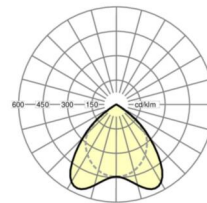

KARAKTERISTIEKEN

Bestelnummer	60533024160
EAN-nummer	4020863306756
CBS-code	94051190
Kenmerken	IP 20, Beschermingsklasse I, BAP 65°<1500, F, Indoor, CE
Schokbestendigheidsgraad IK	IK03
Omgevingstemperatuur	ta 25°C
Garantieperiode	5 jaren

ELEKTROTECHNIEK

Voorschakelapparaat	Elektronische driver (1 stuks)
Systeemprestaties	35W
Netspanning	230V/50Hz
Aardlekschakelaar(s) (inschakelstroom)	10 stuks/B10, 16 stuks/B16, 16 stuks/C10, 26 stuks/C16
Energie-efficiëntieklasse/Lichtbron	C

LICHTTECHNIEK

Uitvoering	LED, Kleurweergave/Lichtkleur CRI ≥ 80 / 4000K
Kleurtolerantie (MacAdam)	3SDCM
Fotobiologische veiligheid (Armatuur)	RG0
Nominale lichtstroom	4188lm
LED Levensduur	50000h L80/B10 (Tq 25°C)
Lichtopbrengst	119lm/W
UGR dw./l.	20.8 / 20.1

MECHANIEK

Kleur behuizing	verkeerswit RAL 9016
Maten (LxBxH/DxH)	1476mm x 85mm x 72mm
Gewicht (netto)	3.387kg
Montagewijze	Individuele pendelmontage, Lichtband-pendelmontage

Maten

L	1476 mm	Lengte
B	85 mm	Breedte
H	72 mm	Hoogte
A1	1400 mm	Montageafstand bij enkelvoudige montage
A2	1438 mm	Montageafstand 1e lamp van de lichtlijn
A3	1476 mm	Montageafstand tussen de lampen in lichtlijnopstelling
P min	150 mm	Minimale pendellengte
P max	1900 mm	Maximale pendellengte

DEEP-LINK

<https://www.regiolux.de/nl/article/60533024160>

Referentie	LED 4200lm 840
ηLB	100 %
Φ ↓/↑	100 % / 0 %
UGR dw./l.	20.8 / 20.1
BAP	65° < 1500cd/m²