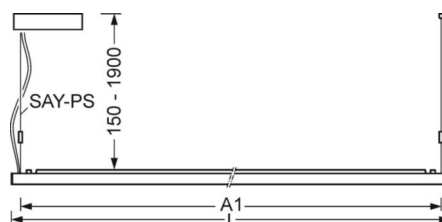

Pendelarmatuur - Diffusor micro-prismatisch - direct/indirect stralend - voorbereid voor lichtlijnmontage

Plaatstalen behuizing, platte rechthoekige doorsnede, zichtbare ontwerphoogte 26 mm, kopschotten van staal, voorbereid voor lichtlijnmontage; Kleur behuizing zilvergrijs/wit aluminium RAL 9006/; Lichtverdeling direct/indirect via microprismaschijf, voor beeldschermwerkplekken, $65^\circ < 3000 \text{ cd/m}^2$ rondom afgeschermd volgens actuele norm DIN-EN 12464-1; Aansluitklaar bedraad via 5-polige aansluitklem met steekcontact. Light Control: netlife easy01S; Regiolux Classificatie: netlife easy; Stuursignaal: DALI2 (Part 303, 304); Communicatie: bedraad; Sensortechnologie: PIR - passieve infrarood; Montagehoogte (min/max): 2m naar 5m; Detectiebereik: max. D=7m; App Naam: Osram BT Config; Osram BT Control; Compatibiliteit van het systeem: easy01; easy01C; flex10X; centrale DALI2-controller; DALI-systeemvermogen: 6mA; Toepassing: Kantoor, Vergaderruimtes, Gangen, Klaslokalen, Nevenruimtes; Functie: Bewegingsdetectie, Aanwezigheidsdetectie, Daglichtregeling. Benodigde toebehoren: Y-staaldraadophanging met of zonder elektrische aansluiting moet apart worden besteld. Apps Osram BT Control, Osram BT Config voor DALI LC01 zijn beschikbaar in de App Store/Google Play. Aanbevolen pendellengte min. 0,5 m.

KARAKTERISTIEKEN

Bestelnummer	60334028895
EAN-nummer	4020863381753
CBS-code	94051190
Kenmerken	IP 20, Beschermingsklasse I, BAP 65° < 3000, F, Indoor, CE
Schokbestendigheidsgraad IK	IK03
Omgevingstemperatuur	ta 25°C
Garantieperiode	5 jaren
Overheidssubsidieprogramma's	BEG - federale subsidie voor efficiënte gebouwen (alleen geldig voor Duitsland)