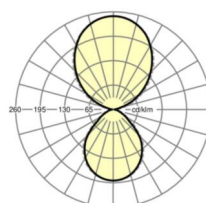

ELEKTROTECHNIEK

Voorschakelapparaat	Elektronische driver DALI (1 stuks)
Light Control	netlife easy01S
Systeemprestaties	46W
Netspanning	230V/50Hz
Aardlekschakelaar(s) (inschakelstroom)	13 stuks/B10, 24 stuks/B16, 25 stuks/C10, 40 stuks/C16
Energie-efficiëntieklasse/Lichtbron	C

LICHTTECHNIEK

Uitvoering	LED, Kleurweergave/Lichtkleur CRI ≥ 80 / 4000K
Kleurtolerantie (MacAdam)	3SDCM
Nominale lichtstroom	6669lm
LED Levensduur	50000h L80/B10 (Tq 25°C)
Lichtopbrengst	144lm/W
UGR dw./l.	13.6 / 14.2

MECHANIEK

Kleur behuizing	zilvergrijs/wit aluminium RAL 9006/
Maten (LxBxH/DxH)	1540mm x 198mm x 37mm
Gewicht (netto)	5.062kg
Montagewijze	Individuele pendelmontage, Lichtband-pendelmontage

Maten

L	1540 mm	Lengte
B	198 mm	Breedte
H	37 mm	Hoogte
A1	1516 mm	Montageafstand bij enkelvoudige montage
A2	1579 mm	Montageafstand 1e lamp van de lichtlijn
A3	1642 mm	Montageafstand tussen de lampen in lichtlijnopstelling
P min	150 mm	Minimale pendellengte
P max	1900 mm	Maximale pendellengte

DEEP-LINK

<https://www.regiolux.de/nl/article/60334028895>

Referentie	LED 6700lm 840
η_{LB}	100 %
$\Phi \downarrow/\uparrow$	40 % / 60 %
UGR dw./l.	13.6 / 14.2
BAP	$65^\circ < 3000 \text{ cd/m}^2$