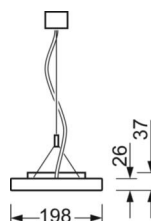

Pendelarmatuur - Diffusor micro-prismatisch - direct/indirect stralend - voorbereid voor lichtlijnmontage

Plaatstalen behuizing, platte rechthoekige doorsnede, zichtbare ontwerphoogte 26 mm, kopschotten van staal, voorbereid voor lichtlijnmontage; Kleur behuizing zilvergrijs/wit aluminium RAL 9006/; Lichtverdeling direct/indirect via microprismaschijf, voor beeldschermwerkplekken, $65^\circ < 3000 \text{ cd/m}^2$ rondom afgeschermd volgens actuele norm DIN-EN 12464-1; Aansluitklaar bedraad via 5-polige aansluitklem met steekcontact. Light Control: netlife easy01S; Regiolux Classificatie: netlife easy; Stuursignaal: DALI2 (Part 303, 304); Communicatie: bedraad; Sensortechnologie: PIR - passieve infrarood; Montagehoogte (min/max): 2m naar 5m; Detectiebereik: max. D=7m; App Naam: Osram BT Config; Osram BT Control; Compatibiliteit van het systeem: easy01; easy01C; flex10X; centrale DALI2-controller; DALI-systeemvermogen: 6mA; Toepassing: Kantoor, Vergaderruimtes, Gangen, Klaslokalen, Nevenruimtes; Functie: Bewegingsdetectie, Aanwezigheidsdetectie, Daglichtregeling. Benodigde toebehoren: Y-staaldraadophanging met of zonder elektrische aansluiting moet apart worden besteld. Apps Osram BT Control, Osram BT Config voor DALI LC01 zijn beschikbaar in de App Store/Google Play. Aanbevolen pendellengte min. 0,5 m.

KARAKTERISTIEKEN

Bestelnummer	60334028895
EAN-nummer	4020863381753
CBS-code	94051190
Kenmerken	IP 20, Beschermingsklasse I, BAP 65° < 3000, F, Indoor, CE
Schokbestendigheidsgraad IK	IK03
Omgevingstemperatuur	ta 25°C
Garantieperiode	5 jaren
Overheidssubsidieprogramma's	BEG - federale subsidie voor efficiënte gebouwen (alleen geldig voor Duitsland)