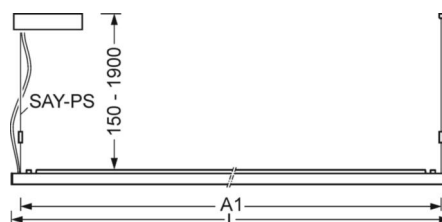

Pendelarmatuur - Diffusor micro-prismatisch - direct/indirect stralend - voorbereid voor lichtlijnmontage

Plaatstalen behuizing, platte rechthoekige doorsnede, zichtbare ontwerphoogte 26 mm, kopschotten van staal, voorbereid voor lichtlijnmontage; Kleur behuizing verkeerswit RAL 9016; Lichtverdeling direct/indirect via microprismaschijf, voor beeldschermwerkplekken, $65^\circ < 3000 \text{ cd/m}^2$ rondom afgeschermd volgens actuele norm DIN-EN 12464-1; Aansluitklaar bedraad via 5-polige aansluitklem met steekcontact. Light Control: netlife easy01S; Regiolux Classificatie: netlife easy; Stuursignaal: DALI2 (Part 303, 304); Communicatie: bedraad; Sensortechnologie: PIR - passieve infrared; Montagehoogte (min/max): 2m naar 5m; Detectiebereik: max. D=7m; App Naam: Osram BT Config; Osram BT Control; Compatibiliteit van het systeem: easy01; easy01C; flex10X; centrale DALI2-controller; DALI-systeemvermogen: 6mA; Toepassing: Kantoor, Vergaderruimtes, Gangen, Klaslokalen, Nevenruimtes; Functie: Bewegingsdetectie, Aanwezigheidsdetectie, Daglichtregeling. Benodigde toebehoren: Y-staaldraadophanging met of zonder elektrische aansluiting moet apart worden besteld. Apps Osram BT Control, Osram BT Config voor DALI LC01 zijn beschikbaar in de App Store/Google Play. Aanbevolen pendellengte min. 0,5 m.

KARAKTERISTIEKEN

Bestelnummer	60334028890
EAN-nummer	4020863381807
CBS-code	94051190
Kenmerken	IP 20, Beschermingsklasse I, BAP 65° < 3000, F, Indoor, CE
Schokbestendigheidsgraad IK	IK03
Omgevingstemperatuur	ta 25°C
Garantieperiode	5 jaren
Overheidssubsidieprogramma's	BEG - federale subsidie voor efficiënte gebouwen (alleen geldig voor Duitsland)

ELEKTROTECHNIEK