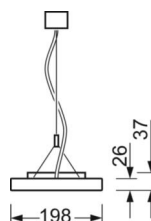

Pendelarmatuur - Diffusor micro-prismatisch - direct/indirect stralend - voorbereid voor lichtlijnmontage

Plaatstalen behuizing, platte rechthoekige doorsnede, zichtbare ontwerphoogte 26 mm, kopschotten van staal, voorbereid voor lichtlijnmontage; Kleur behuizing verkeerswit RAL 9016; Lichtverdeling direct/indirect via microprismaschijf, voor beeldschermwerkplekken, $65^\circ < 3000 \text{ cd/m}^2$ rondom afgeschermd volgens actuele norm DIN-EN 12464-1; Aansluitklaar bedraad via 5-polige aansluitklem met steekcontact. Light Control: netlife easy01S; Regiolux Classificatie: netlife easy; Stuursignaal: DALI2 (Part 303, 304); Communicatie: bedraad; Sensortechnologie: PIR - passieve infrared; Montagehoogte (min/max): 2m naar 5m; Detectiebereik: max. D=7m; App Naam: Osram BT Config; Osram BT Control; Compatibiliteit van het systeem: easy01; easy01C; flex10X; centrale DALI2-controller; DALI-systeemvermogen: 6mA; Toepassing: Kantoor, Vergaderruimtes, Gangen, Klaslokalen, Nevenruimtes; Functie: Bewegingsdetectie, Aanwezigheidsdetectie, Daglichtregeling. Benodigde toebehoren: Y-staaldraadophanging met of zonder elektrische aansluiting moet apart worden besteld. Apps Osram BT Control, Osram BT Config voor DALI LC01 zijn beschikbaar in de App Store/Google Play. Aanbevolen pendellengte min. 0,5 m.

KARAKTERISTIEKEN

Bestelnummer	60334028890
EAN-nummer	4020863381807
CBS-code	94051190
Kenmerken	IP 20, Beschermingsklasse I, BAP 65° < 3000, F, Indoor, CE
Schokbestendigheidsgraad IK	IK03
Omgevingstemperatuur	ta 25°C
Garantieperiode	5 jaren
Overheidssubsidieprogramma's	BEG - federale subsidie voor efficiënte gebouwen (alleen geldig voor Duitsland)

ELEKTROTECHNIEK