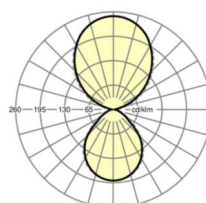

Bestelnummer	60334028890
EAN-nummer	4020863381807
CBS-code	94051190
Kenmerken	IP 20, Beschermingsklasse I, BAP 65° < 3000, F, Indoor, CE
Schokbestendigheidsgraad IK	IK03
Omgevingstemperatuur	ta 25°C
Garantieperiode	5 jaren
Overheidssubsidieprogramma's	BEG - federale subsidie voor efficiënte gebouwen (alleen geldig voor Duitsland)

ELEKTROTECHNIEK

Voorschakelapparaat	Elektronische driver DALI (1 stuks)
Light Control	netlife easy01S
Systeemprestaties	46W
Netspanning	230V/50Hz
Aardlekschakelaar(s) (inschakelstroom)	13 stuks/B10, 24 stuks/B16, 25 stuks/C10, 40 stuks/C16
Energie-efficiëntieklasse/Lichtbron	C

LICHTTECHNIEK

Uitvoering	LED, Kleurweergave/Lichtkleur CRI ≥ 80 / 4000K
Kleurtolerantie (MacAdam)	3SDCM
Nominale lichtstroom	6669lm
LED Levensduur	50000h L80/B10 (Tq 25°C)
Lichtopbrengst	144lm/W
UGR dw./l.	13.6 / 14.2

MECHANIEK

Kleur behuizing	verkeerswit RAL 9016
Maten (LxBxH/DxH)	1540mm x 198mm x 37mm
Gewicht (netto)	5.062kg
Montagewijze	Individuele pendelmontage, Lichtband-pendelmontage

Maten

L	1540 mm	Lengte
B	198 mm	Breedte
H	37 mm	Hoogte
A1	1516 mm	Montageafstand bij enkelvoudige montage
A2	1579 mm	Montageafstand 1e lamp van de lichtlijn
A3	1642 mm	Montageafstand tussen de lampen in lichtlijnopstelling
P min	150 mm	Minimale pendellengte
P max	1900 mm	Maximale pendellengte

DEEP-LINK

<https://www.regiolux.de/nl/article/60334028890>

Referentie	LED 6700lm 840
η_{LB}	100 %
$\Phi \downarrow / \uparrow$	40 % / 60 %
UGR dw./l.	13.6 / 14.2
BAP	$65^\circ < 3000 \text{ cd/m}^2$