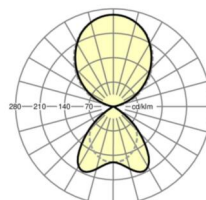

ELEKTROTECHNIEK

Voorschakelapparaat	Elektronische driver DALI (1 stuks)
Light Control	netlife easy01S
Systeemprestaties	50W
Netspanning	230V/50Hz
Aardlekschakelaar(s) (inschakelstroom)	13 stuks/B10, 24 stuks/B16, 25 stuks/C10, 40 stuks/C16
Energie-efficiëntieklasse/Lichtbron	C

LICHTTECHNIEK

Uitvoering	LED, Kleurweergave/Lichtkleur CRI ≥ 80 / 4000K
Kleurtolerantie (MacAdam)	3SDCM
Nominale lichtstroom	6769lm
LED Levensduur	50000h L80/B10 (Tq 25°C)
Lichtopbrengst	134lm/W
UGR dw./l.	13.3 / 12.6

MECHANIEK

Kleur behuizing	zilvergrijs/wit aluminium RAL 9006/
Maten (LxBxH/DxH)	1540mm x 198mm x 37mm
Gewicht (netto)	5.451kg
Montagewijze	Individuele pendelmontage, Lichtband-pendelmontage

Maten

L	1540 mm	Lengte
B	198 mm	Breedte
H	37 mm	Hoogte
A1	1516 mm	Montageafstand bij enkelvoudige montage
A2	1579 mm	Montageafstand 1e lamp van de lichtlijn
A3	1642 mm	Montageafstand tussen de lampen in lichtlijnopstelling
P min	150 mm	Minimale pendellengte
P max	1900 mm	Maximale pendellengte

DEEP-LINK

<https://www.regiolux.de/nl/article/60334028865>

Referentie	LED 6800lm 840
η_{LB}	100 %
$\Phi \downarrow/\uparrow$	36 % / 64 %
UGR dw./l.	13.3 / 12.6
BAP	$65^\circ < 1000 \text{ cd/m}^2$