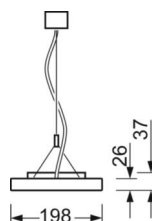

Pendelarmatuur - MIRO-SILVER® Micro-paraboolrooster gesatineerd - direct/indirect stralend - voorbereid voor lichtlijnmontage

Plaatstalen behuizing, platte rechthoekige doorsnede, zichtbare ontwerphoogte 26 mm, kopschotten van staal, voorbereid voor lichtlijnmontage; Kleur behuizing zilvergrijs/wit aluminium RAL 9006/; Lichtverdeling direct/indirect via hoogreflecterend, gesatineerd MIRO-SILVER® aluminium micro-paraboolrooster met laag geprofileerde lamellen, voor beeldschermwerkplekken, $65 < 1500 \text{ cd/m}^2$ rondom afgeschermd volgens huidige norm DIN-EN 12464-1, zelfsluitend; Aansluitklaar bedraad via 5-polige aansluitklem met steekcontact. Light Control: netlife easy01S; Regiolux Classificatie: netlife easy; Stuursignaal: DALI2 (Part 303, 304); Communicatie: bedraad; Sensortechnologie: PIR - passieve infrarood; Montagehoogte (min/max): 2m naar 5m; Detectiebereik: max. D=7m; App Naam: Osram BT Config; Osram BT Control; Compatibiliteit van het systeem: easy01; easy01C; flex10X; centrale DALI2-controller; DALI-systeemvermogen: 6mA; Toepassing: Kantoor, Vergaderruimtes, Gangen, Klaslokalen, Nevenruimtes; Functie: Bewegingsdetectie, Aanwezigheidsdetectie, Daglichtregeling. Benodigde toebehoren: Y-staaldraadophanging met of zonder elektrische aansluiting moet apart worden besteld. Apps Osram BT Control, Osram BT Config voor DALI LC01 zijn beschikbaar in de App Store/Google Play. Aanbevolen pendellengte min. 0,5 m.

KARAKTERISTIEKEN