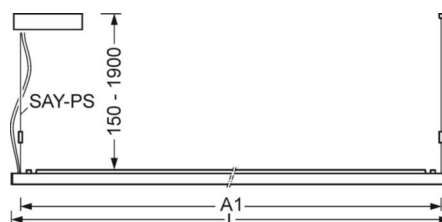

Pendelarmatuur - MIRO-SILVER® Micro-paraboolrooster gesatineerd - direct/indirect stralend - voorbereid voor lichtlijnmontage

Plaatstalen behuizing, platte rechthoekige doorsnede, zichtbare ontwerphoogte 26 mm, kopschotten van staal, voorbereid voor lichtlijnmontage; Kleur behuizing zilvergrijs/wit aluminium RAL 9006/; Lichtverdeling direct/indirect via hoogreflecterend, gesatineerd MIRO-SILVER® aluminium micro-paraboolrooster met laag geprofileerde lamellen, voor beeldschermwerkplekken, $65 < 1500 \text{ cd/m}^2$ rondom afgeschermd volgens huidige norm DIN-EN 12464-1, zelfsluitend; Aansluitklaar bedraad via 5-polige aansluitklem met steekcontact. Light Control: netlife easy01S; Regiolux Classificatie: netlife easy; Stuursignaal: DALI2 (Part 303, 304); Communicatie: bedraad; Sensortechnologie: PIR - passieve infrarood; Montagehoogte (min/max): 2m naar 5m; Detectiebereik: max. D=7m; App Naam: Osram BT Config; Osram BT Control; Compatibiliteit van het systeem: easy01; easy01C; flex10X; centrale DALI2-controller; DALI-systeemvermogen: 6mA; Toepassing: Kantoor, Vergaderruimtes, Gangen, Klaslokalen, Nevenruimtes; Functie: Bewegingsdetectie, Aanwezigheidsdetectie, Daglichtregeling. Benodigde toebehoren: Y-staaldraadophanging met of zonder elektrische aansluiting moet apart worden besteld. Apps Osram BT Control, Osram BT Config voor DALI LC01 zijn beschikbaar in de App Store/Google Play. Aanbevolen pendellengte min. 0,5 m.

KARAKTERISTIEKEN