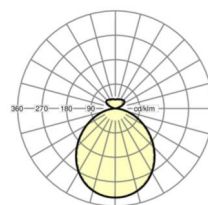

KARAKTERISTIEKEN

Bestelnummer	43224016915
EAN-nummer	4020863329557
CBS-code	94051190
Kenmerken	IP 20, Beschermingsklasse I, F, HCL, Indoor, CE
Schokbestendigheidsgraad IK	IK03
Omgevingstemperatuur	ta 25°C
Bijzondere eigenschappen	Ready for IoT
Garantieperiode	5 jaren

ELEKTROTECHNIEK

Voorschakelapparaat	Elektronische driver DALI device type 8 (1 stuks)
Systeemprestaties	45W
Netspanning	230V/50Hz
Aardlekschakelaar(s) (inschakelstroom)	7 stuks/B10, 11 stuks/B16, 11 stuks/C10, 18 stuks/C16
Energie-efficiëntieklasse/Lichtbron	E

LICHTTECHNIEK

Uitvoering	LED, Kleurweergave/Lichtkleur CRI ≥ 90 / 2700K-6500K continu regelbaar
Kleurtolerantie (MacAdam)	3SDCM
Nominale lichtstroom	3737lm
LED Levensduur	50000h L80/B10 (Tq 25°C)
Lichtopbrengst	83lm/W
UGR dw./l.	19.2 / 19.1

MECHANIEK

Kleur behuizing	blank geanodiseerd aluminium
Maten (LxBxH/DxH)	1199mm x 330mm x 30mm
Gewicht (netto)	7.6kg
Montagewijze	Individuele pendelmontage

Maten

L	1199 mm	Lengte
B	330 mm	Breedte
H	30 mm	Hoogte
A1	700 mm	Montageafstand bij enkelvoudige montage
P min	150 mm	Minimale pendellengte
P max	1900 mm	Maximale pendellengte

DEEP-LINK

<https://www.regiolux.de/nl/article/43224016915>

Referentie	LED 3700lm 927-965
ηLB	100 %
Φ ↓/↑	84 % / 16 %
UGR dw./l.	19.2 / 19.1