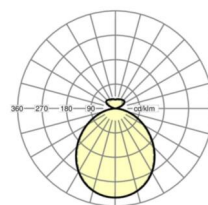

KARAKTERISTIEKEN

Bestelnummer	43254026915
EAN-nummer	4020863329564
CBS-code	94051190
Kenmerken	IP 20, Beschermingsklasse I, F, HCL, Indoor, CE
Schokbestendigheidsgraad IK	IK03
Omgevingstemperatuur	ta 25°C
Bijzondere eigenschappen	Ready for IoT
Garantieperiode	5 jaren

ELEKTROTECHNIEK

Voorschakelapparaat	Elektronische driver DALI device type 8 (1 stuks)
Systeemprestaties	55W
Netspanning	230V/50Hz
Aardlekschakelaar(s) (inschakelstroom)	7 stuks/B10, 11 stuks/B16, 11 stuks/C10, 18 stuks/C16
Energie-efficiëntieklasse/Lichtbron	E

LICHTTECHNIEK

Uitvoering	LED, Kleurweergave/Lichtkleur CRI ≥ 90 / 2700K-6500K continu regelbaar
Kleurtolerantie (MacAdam)	3SDCM
Nominale lichtstroom	4720lm
LED Levensduur	50000h L80/B10 (Tq 25°C)
Lichtopbrengst	86lm/W
UGR dw./l.	19.2 / 19.1

MECHANIEK

Kleur behuizing	blank geanodiseerd aluminium
Maten (LxBxH/DxH)	1480mm x 330mm x 30mm
Gewicht (netto)	9.1kg
Montagewijze	Individuele pendelmontage

Maten

L	1480 mm	Lengte
B	330 mm	Breedte
H	30 mm	Hoogte
A1	863 mm	Montageafstand bij enkelvoudige montage
P min	150 mm	Minimale pendellengte
P max	1900 mm	Maximale pendellengte

DEEP-LINK

<https://www.regiolux.de/nl/article/43254026915>

Referentie	LED 4700lm 927-965
ηLB	100 %
Φ ↓/↑	84 % / 16 %
UGR dw./l.	19.2 / 19.1