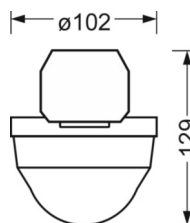

KARAKTERISTIEKEN

Bestelnummer	84186001200
EAN-nummer	4020863296163
CBS-code	90328900
Kenmerken	IP 20, Indoor, CE
Bijzondere eigenschappen	Advanced Services

ELEKTROTECHNIEK

Voorschakelapparaat	easy06
Netspanning	230V/50Hz

MECHANIEK

Kleur behuizing	verkeerswit RAL 9016
Maten (LxBxH/DxH)	1532mm x 102mm x 99mm
Gewicht (netto)	1.1kg
Montagewijze	Montage draagrailsysteem

Maten

L	1532 mm	Lengte
B	102 mm	Breedte
H	99 mm	Hoogte

DEEP-LINK

<https://www.regiolux.de/nl/article/84186001200>