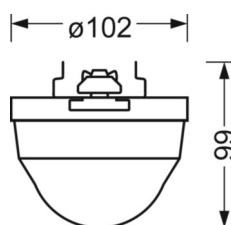

KARAKTERISTIEKEN

Bestelnummer	84186001200
EAN-nummer	4020863296163
CBS-code	90328900
Kenmerken	IP 20, Indoor, CE
Bijzondere eigenschappen	Advanced Services

ELEKTROTECHNIEK

Voorschakelapparaat	easy06
Netspanning	230V/50Hz

MECHANIEK

Kleur behuizing	verkeerswit RAL 9016
Maten (LxBxH/DxH)	1532mm x 102mm x 99mm
Gewicht (netto)	1.1kg
Montagewijze	Montage draagrailsysteem

Maten

L	1532 mm	Lengte
B	102 mm	Breedte
H	99 mm	Hoogte

DEEP-LINK

<https://www.regiolux.de/nl/article/84186001200>