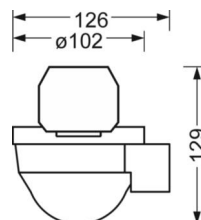

Kleur behuizing	verkeerswit RAL 9016
Maten (LxBxH/DxH)	1532mm x 102mm x 99mm
Gewicht (netto)	1.1kg
Montagewijze	Montage draagrailsysteem

Maten

L	1532 mm	Lengte
B	102 mm	Breedte
H	99 mm	Hoogte

DEEP-LINK

<https://www.regiolux.de/nl/article/84186580224>

DETECTIEBEREIK

Montage hoogte	14m	16m
Ø max. zittend[S]	-	-
Ø max. radiaal[R]	30x19m	30x19m
Ø max. tangentieel[T]	30x19m	30x19m