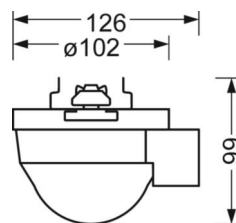

Kleur behuizing	verkeerswit RAL 9016
Maten (LxBxH/DxH)	1532mm x 102mm x 99mm
Gewicht (netto)	1.1kg
Montagewijze	Montage draagrailsysteem

Maten

L	1532 mm	Lengte
B	102 mm	Breedte
H	99 mm	Hoogte

DEEP-LINK

<https://www.regiolux.de/nl/article/84186580224>

DETECTIEBEREIK

Montage hoogte	14m	16m
Ø max. zittend[S]	-	-
Ø max. radiaal[R]	30x19m	30x19m
Ø max. tangentieel[T]	30x19m	30x19m