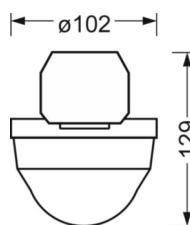

KARAKTERISTIEKEN

Bestelnummer	84186580265
EAN-nummer	4020863443413
CBS-code	90328900
Kenmerken	IP 20, Indoor, CE
Bijzondere eigenschappen	Advanced Services

ELEKTROTECHNIEK

Voorschakelapparaat	pro47

MECHANIEK

Kleur behuizing	verkeerswit RAL 9016
Maten (LxBxH/DxH)	1532mm x 102mm x 99mm
Gewicht (netto)	1.1kg
Montagewijze	Montage draagrailsysteem

Maten

L	1532 mm	Lengte
B	102 mm	Breedte
H	99 mm	Hoogte

DEEP-LINK

<https://www.regiolux.de/nl/article/84186580265>