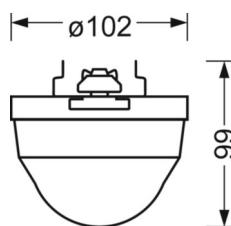

KARAKTERISTIEKEN

Bestelnummer	84186580265
EAN-nummer	4020863443413
CBS-code	90328900
Kenmerken	IP 20, Indoor, CE
Bijzondere eigenschappen	Advanced Services

ELEKTROTECHNIEK

Voorschakelapparaat	pro47

MECHANIEK

Kleur behuizing	verkeerswit RAL 9016
Maten (LxBxH/DxH)	1532mm x 102mm x 99mm
Gewicht (netto)	1.1kg
Montagewijze	Montage draagrailsysteem

Maten

L	1532 mm	Lengte
B	102 mm	Breedte
H	99 mm	Hoogte

DEEP-LINK

<https://www.regiolux.de/nl/article/84186580265>