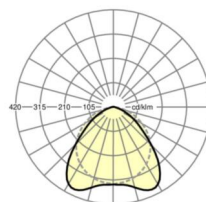

KARAKTERISTIEKEN

Bestelnummer	18314474100
EAN-nummer	4020863336883
CBS-code	94051190
Kenmerken	IP 20, Beschermingsklasse I, F, HACCP DIN10500/voedsel/IFS-toepassingsgerelateerde geschiktheid/BRC, Indoor, CE
Schokbestendigheidsgraad IK	IK03 (10°C bis 25°C)
Omgevingstemperatuur	ta 10°C naar 25°C
Garantieperiode	5 jaren
Overheidssubsidieprogramma's	BEG - federale subsidie voor efficiënte gebouwen (alleen geldig voor Duitsland)

ELEKTROTECHNIEK

Voorschakelapparaat	Elektronische driver noodlicht 3h (1 stuk)
Systeemprestaties	34W
Netspanning	230V/50Hz
Energie-efficiëntieklasse/Lichtbron	B

LICHTTECHNIEK

Uitvoering	LED, Kleurweergave/Lichtkleur CRI ≥ 80 / 4000K
Kleurtolerantie (MacAdam)	3SDCM
Fotobiologische veiligheid (Armatuur)	RG1
Nominale lichtstroom	6370lm
Nominale lichtstroom-Noodbedrijf	878lm
LED Levensduur	50000h L80/B10 (Tq 25°C)
Lichtopbrengst	185lm/W
Stralingshoek	100° (C0) / 110° (C90)
UGR dw./l.	22.8 / 27.5

MECHANIEK

Kleur behuizing	verkeerswit RAL 9016
Maten (LxBxH/DxH)	1531mm x 63mm x 46mm
Gewicht (netto)	2.518kg
Montagewijze	Montage draagrailsysteem

Maten

L	1531 mm	Lengte
B	63 mm	Breedte
H	46 mm	Hoogte

DEEP-LINK

<https://www.regiolux.de/nl/article/18314474100>

Referentie	LED 6000lm 840
ηLB	100 %
Φ ↓/↑	99 % / 1 %
UGR dw./l.	22.8 / 27.5