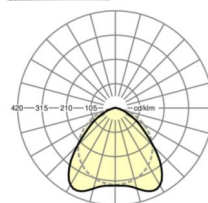

KARAKTERISTIEKEN

Bestelnummer	18314404100
EAN-nummer	4020863336869
CBS-code	94051190
Kenmerken	IP 20, Beschermingsklasse I, F, HACCP DIN10500/voedsel/IFS-toepassingsgerelateerde geschiktheid/BRC, Indoor, CE
Schokbestendigheidsgraad IK	IK03 (10°C bis 40°C)
Omgevingstemperatuur	ta 10°C naar 40°C
Garantieperiode	5 jaren
Overheidssubsidieprogramma's	BEG - federale subsidie voor efficiënte gebouwen (alleen geldig voor Duitsland)

ELEKTROTECHNIEK

Voorschakelapparaat	Elektronische driver (1 stuks)
Systeemprestaties	34W
Netspanning	230V/50Hz
Energie-efficiëntieklasse/Lichtbron	B

LICHTTECHNIEK

Uitvoering	LED, Kleurweergave/Lichtkleur CRI ≥ 80 / 4000K
Kleurtolerantie (MacAdam)	3SDCM
Fotobiologische veiligheid (Armatuur)	RG1
Nominale lichtstroom	6370lm
LED Levensduur	50000h L80/B10 (Tq 40°C)
Lichtopbrengst	185lm/W
Stralingshoek	100° (C0) / 110° (C90)
UGR dw./l.	22.8 / 27.5

MECHANIEK

Kleur behuizing	verkeerswit RAL 9016
Maten (LxBxH/DxH)	1531mm x 63mm x 46mm
Gewicht (netto)	1.748kg
Montagewijze	Montage draagrailsysteem

Maten

L	1531 mm	Lengte
B	63 mm	Breedte
H	46 mm	Hoogte

DEEP-LINK

<https://www.regiolux.de/nl/article/18314404100>

Referentie	LED 6000lm 840
ηLB	100 %
Φ ↓/↑	99 % / 1 %
UGR dw./l.	22.8 / 27.5