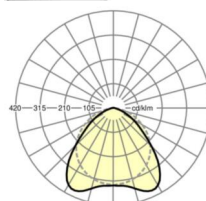

KARAKTERISTIEKEN

Bestelnummer	18314504100
EAN-nummer	4020863336173
CBS-code	94051190
Kenmerken	IP 20, Beschermingsklasse I, F, HACCP DIN10500/voedsel/IFS-toepassingsgerelateerde geschiktheid/BRC, Indoor, CE
Schokbestendigheidsgraad IK	IK03 (10°C bis 40°C)
Omgevingstemperatuur	ta 10°C naar 40°C
Garantieperiode	5 jaren
Overheidssubsidieprogramma's	BEG - federale subsidie voor efficiënte gebouwen (alleen geldig voor Duitsland)

ELEKTROTECHNIEK

Voorschakelapparaat	Elektronische driver (1 stuks)
Systeemprestaties	42W
Netspanning	230V/50Hz
Energie-efficiëntieklasse/Lichtbron	B

LICHTTECHNIEK

Uitvoering	LED, Kleurweergave/Lichtkleur CRI ≥ 80 / 4000K
Kleurtolerantie (MacAdam)	3SDCM
Fotobiologische veiligheid (Armatuur)	RG1
Nominale lichtstroom	7524lm
LED Levensduur	50000h L80/B10 (Tq 40°C)
Lichtopbrengst	181lm/W
Stralingshoek	100° (C0) / 110° (C90)
UGR dw./l.	23.4 / 28.0

MECHANIEK

Kleur behuizing	verkeerswit RAL 9016
Maten (LxBxH/DxH)	1531mm x 63mm x 46mm
Gewicht (netto)	1.7kg
Montagewijze	Montage draagrailsysteem

Maten

L	1531 mm	Lengte
B	63 mm	Breedte
H	46 mm	Hoogte

DEEP-LINK

<https://www.regiolux.de/nl/article/18314504100>

Referentie	LED 8000lm 840
ηLB	100 %
Φ ↓/↑	99 % / 1 %
UGR dw./l.	23.4 / 28.0