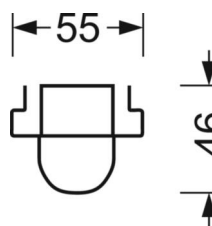

## LICHTTECHNIEK

Uitvoering	LED, Kleurweergave/Lichtkleur CRI ≥ 80 / 4000K
Kleurtolerantie (MacAdam)	3SDCM
Fotobiologische veiligheid (Armatuur)	RG1
Nominale lichtstroom/schakelstappen (EDM)	8700lm/49W, 8400lm/48W, 8200lm/46W, 8000lm/45W, 7800lm/43W, 7500lm/42W, 7300lm/40W, 7100lm/39W, 6800lm/37W, 6600lm/36W, 6400lm/34W, 6100lm/33W, 5900lm/32W, 5700lm/30W, 5400lm/29W, 5200lm/27W
LED Levensduur	50000h L80/B10 (Tq 40°C)
Lichtopbrengst	191lm/W-177lm/W
Stralingshoek	100° (C0) / 110° (C90)
UGR dw./l.	23.9 / 28.5 (49W)

## DEEP-LINK

<https://www.regiolux.de/nl/article/18318404100>

Referentie	LED 8700lm/49W 840
ηLB	100 %
Φ ↓/↑	99 % / 1 %
UGR dw./l.	23.9 / 28.5

**MECHANIEK**

Kleur behuizing	verkeerswit RAL 9016
Maten (LxBxH/DxH)	1531mm x 63mm x 46mm
Gewicht (netto)	1.8kg
Montagewijze	Montage draagrailsysteem

**Maten**

L	1531 mm	Lengte
B	63 mm	Breedte
H	46 mm	Hoogte