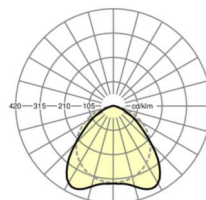

KARAKTERISTIEKEN

Bestelnummer	18318404100
EAN-nummer	4020863359554
CBS-code	94051190
Kenmerken	IP 20, Beschermingsklasse I, F, HACCP DIN10500/voedsel/IFS-toepassingsgerelateerde geschiktheid/BRC, Indoor, CE
Schokbestendigheidsgraad IK	IK03 (10°C bis 40°C)
Omgevingstemperatuur	ta 10°C naar 40°C
Garantieperiode	5 jaren
Overheidssubsidieprogramma's	BEG - federale subsidie voor efficiënte gebouwen (alleen geldig voor Duitsland)

ELEKTROTECHNIEK

Voorschakelapparaat	Elektronische multilumen-driver, 16-stappen (1 stuks)
Systeemprestaties	49W-27W
Netspanning	230V/50Hz
Energie-efficiëntieklasse/Lichtbron	B

LICHTTECHNIEK

Uitvoering	LED, Kleurweergave/Lichtkleur CRI ≥ 80 / 4000K
Kleurtolerantie (MacAdam)	3SDCM
Fotobiologische veiligheid (Armatuur)	RG1
Nominale lichtstroom/schakelstappen (EDM)	8700lm/49W, 8400lm/48W, 8200lm/46W, 8000lm/45W, 7800lm/43W, 7500lm/42W, 7300lm/40W, 7100lm/39W, 6800lm/37W, 6600lm/36W, 6400lm/34W, 6100lm/33W, 5900lm/32W, 5700lm/30W, 5400lm/29W, 5200lm/27W
LED Levensduur	50000h L80/B10 (Tq 40°C)
Lichtopbrengst	191lm/W-177lm/W
Stralingshoek	100° (C0) / 110° (C90)
UGR dw./l.	23.9 / 28.5 (49W)

DEEP-LINK

<https://www.regiolux.de/nl/article/18318404100>

Referentie	LED 8700lm/49W 840
ηLB	100 %
Φ ↓/↑	99 % / 1 %
UGR dw./l.	23.9 / 28.5