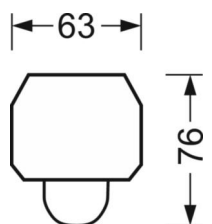

## LICHTTECHNIEK

Uitvoering	LED, Kleurweergave/Lichtkleur CRI ≥ 80 / 4000K
Kleurtolerantie (MacAdam)	3SDCM
Fotobiologische veiligheid (Armatuur)	RG1
Nominale lichtstroom/schakelstappen (EDM)	8700lm/49W, 8400lm/48W, 8200lm/46W, 8000lm/45W, 7800lm/43W, 7500lm/42W, 7300lm/40W, 7100lm/39W, 6800lm/37W, 6600lm/36W, 6400lm/34W, 6100lm/33W, 5900lm/32W, 5700lm/30W, 5400lm/29W, 5200lm/27W
LED Levensduur	50000h L80/B10 (Tq 40°C)
Lichtopbrengst	191lm/W-177lm/W
Stralingshoek	100° (C0) / 110° (C90)
UGR dw./l.	23.9 / 28.5 (49W)

## DEEP-LINK

<https://www.regiolux.de/nl/article/18318404100>

Referentie	LED 8700lm/49W 840
ηLB	100 %
Φ ↓/↑	99 % / 1 %
UGR dw./l.	23.9 / 28.5

**MECHANIEK**

Kleur behuizing	verkeerswit RAL 9016
Maten (LxBxH/DxH)	1531mm x 63mm x 46mm
Gewicht (netto)	1.8kg
Montagewijze	Montage draagrailsysteem

**Maten**

L	1531 mm	Lengte
B	63 mm	Breedte
H	46 mm	Hoogte