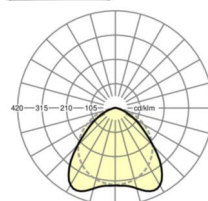

KARAKTERISTIEKEN

Bestelnummer	18314506650
EAN-nummer	4020863336203
CBS-code	94051190
Kenmerken	IP 20, Beschermingsklasse I, F, HACCP DIN10500/voedsel/IFS-toepassingsgerelateerde geschiktheid/BRC, Indoor, CE
Schokbestendigheidsgraad IK	IK03 (10°C bis 40°C)
Omgevingstemperatuur	ta 10°C naar 40°C
Bijzondere eigenschappen	Ready for IoT
Garantieperiode	5 jaren
Overheidssubsidieprogramma's	BEG - federale subsidie voor efficiënte gebouwen (alleen geldig voor Duitsland)

ELEKTROTECHNIEK

Voorschakelapparaat	Elektronische driver DALI2 (1 stuk)
Systeemprestaties	42W
Netspanning	230V/50Hz
Aardlekschakelaar(s) (inschakelstroom)	13 stuks/B10, 21 stuks/B16, 21 stuks/C10, 35 stuks/C16
Energie-efficiëntieklasse/Lichtbron	B

LICHTTECHNIEK

Uitvoering	LED, Kleurweergave/Lichtkleur CRI ≥ 80 / 4000K
Kleurtolerantie (MacAdam)	3SDCM
Fotobiologische veiligheid (Armatuur)	RG1
Nominale lichtstroom	7524lm
LED Levensduur	50000h L80/B10 (Tq 40°C)
Lichtopbrengst	181lm/W
Stralingshoek	100° (C0) / 110° (C90)
UGR dw./l.	23.4 / 28.0

MECHANIEK

Kleur behuizing	verkeerswit RAL 9016
Maten (LxBxH/DxH)	1531mm x 63mm x 46mm
Gewicht (netto)	2.1kg
Montagewijze	Montage draagrailstelsysteem

Maten

L	1531 mm	Lengte
B	63 mm	Breedte
H	46 mm	Hoogte

DEEP-LINK

<https://www.regiolux.de/nl/article/18314506650>

Referentie	LED 8000lm 840
ηLB	100 %
Φ ↓/↑	99 % / 1 %
UGR dw./l.	23.4 / 28.0