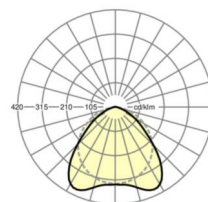

KARAKTERISTIEKEN

Bestelnummer	18318404150
EAN-nummer	4020863359561
CBS-code	94051190
Kenmerken	IP 20, Beschermingsklasse I, F, HACCP DIN10500/voedsel/IFS-toepassingsgerelateerde geschiktheid/BRC, Indoor, CE
Schokbestendigheidsgraad IK	IK03 (10°C bis 40°C)
Omgevingstemperatuur	ta 10°C naar 40°C
Garantieperiode	5 jaren
Overheidssubsidieprogramma's	BEG - federale subsidie voor efficiënte gebouwen (alleen geldig voor Duitsland)

ELEKTROTECHNIEK

Voorschakelapparaat	Elektronische multilumen-driver, 16-stappen (1 stuks)
Systeemprestaties	49W-27W
Netspanning	230V/50Hz
Aardlekschakelaar(s) (inschakelstroom)	13 stuks/B10, 22 stuks/B16, 22 stuks/C10, 37 stuks/C16
Energie-efficiëntieklasse/Lichtbron	B

LICHTTECHNIEK

Uitvoering	LED, Kleurweergave/Lichtkleur CRI ≥ 80 / 4000K
Kleurtolerantie (MacAdam)	3SDCM
Fotobiologische veiligheid (Armatuur)	RG1
Nominale lichtstroom/schakelstappen (EDM)	8700lm/49W, 8400lm/48W, 8200lm/46W, 8000lm/45W, 7800lm/43W, 7500lm/42W, 7300lm/40W, 7100lm/39W, 6800lm/37W, 6600lm/36W, 6400lm/34W, 6100lm/33W, 5900lm/32W, 5700lm/30W, 5400lm/29W, 5200lm/27W
LED Levensduur	50000h L80/B10 (Tq 40°C)
Lichtopbrengst	191lm/W-177lm/W
Stralingshoek	100° (C0) / 110° (C90)
UGR dw./l.	23.9 / 28.5 (49W)

DEEP-LINK

<https://www.regiolux.de/nl/article/18318404150>

Referentie	LED 8700lm/49W 840
ηLB	100 %
Φ ↓/↑	99 % / 1 %
UGR dw./l.	23.9 / 28.5