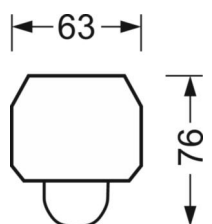

## LICHTTECHNIEK

Uitvoering	LED, Kleurweergave/Lichtkleur CRI ≥ 80 / 4000K
Kleurtolerantie (MacAdam)	3SDCM
Fotobiologische veiligheid (Armatuur)	RG1
Nominale lichtstroom/schakelstappen (EDM)	8700lm/49W, 8400lm/48W, 8200lm/46W, 8000lm/45W, 7800lm/43W, 7500lm/42W, 7300lm/40W, 7100lm/39W, 6800lm/37W, 6600lm/36W, 6400lm/34W, 6100lm/33W, 5900lm/32W, 5700lm/30W, 5400lm/29W, 5200lm/27W
LED Levensduur	50000h L80/B10 (Tq 40°C)
Lichtopbrengst	191lm/W-177lm/W
Stralingshoek	100° (C0) / 110° (C90)
UGR dw./l.	23.9 / 28.5 (49W)

## DEEP-LINK

<https://www.regiolux.de/nl/article/18318404150>

Referentie	LED 8700lm/49W 840
ηLB	100 %
Φ ↓/↑	99 % / 1 %
UGR dw./l.	23.9 / 28.5

**MECHANIEK**

Kleur behuizing	verkeerswit RAL 9016
Maten (LxBxH/DxH)	1531mm x 63mm x 46mm
Gewicht (netto)	1.9kg
Montagewijze	Montage draagrailsysteem

**Maten**

L	1531 mm	Lengte
B	63 mm	Breedte
H	46 mm	Hoogte