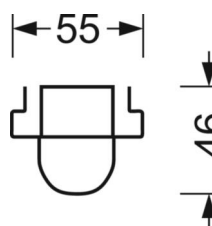

## LICHTTECHNIEK

Uitvoering	LED, Kleurweergave/Lichtkleur CRI ≥ 80 / 4000K
Kleurtolerantie (MacAdam)	3SDCM
Fotobiologische veiligheid (Armatuur)	RG1
Nominale lichtstroom/schakelstappen (EDM)	8700lm/49W, 8400lm/48W, 8200lm/46W, 8000lm/45W, 7800lm/43W, 7500lm/42W, 7300lm/40W, 7100lm/39W, 6800lm/37W, 6600lm/36W, 6400lm/34W, 6100lm/33W, 5900lm/32W, 5700lm/30W, 5400lm/29W, 5200lm/27W
LED Levensduur	50000h L80/B10 (Tq 40°C)
Lichtopbrengst	191lm/W-177lm/W
Stralingshoek	100° (C0) / 110° (C90)
UGR dw./l.	23.9 / 28.5 (49W)

## DEEP-LINK

<https://www.regiolux.de/nl/article/18318404150>

Referentie	LED 8700lm/49W 840
ηLB	100 %
Φ ↓/↑	99 % / 1 %
UGR dw./l.	23.9 / 28.5

**MECHANIEK**

Kleur behuizing	verkeerswit RAL 9016
Maten (LxBxH/DxH)	1531mm x 63mm x 46mm
Gewicht (netto)	1.9kg
Montagewijze	Montage draagrailsysteem

**Maten**

L	1531 mm	Lengte
B	63 mm	Breedte
H	46 mm	Hoogte