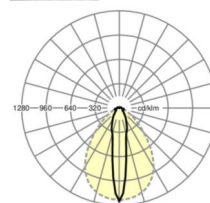

KARAKTERISTIEKEN

Bestelnummer	18344504100
EAN-nummer	4020863336159
CBS-code	94051190
Kenmerken	IP 20, Beschermingsklasse I, F, HACCP DIN10500/voedsel/IFS-toepassingsgerelateerde geschiktheid/BRC, Indoor, CE
Schokbestendigheidsgraad IK	IK03 (10°C bis 40°C)
Omgevingstemperatuur	ta 10°C naar 40°C
Garantieperiode	5 jaren
Overheidssubsidieprogramma's	BEG - federale subsidie voor efficiënte gebouwen (alleen geldig voor Duitsland)

ELEKTROTECHNIEK

Voorschakelapparaat	Elektronische driver (1 stuks)
Systeemprestaties	42W
Netspanning	230V/50Hz
Energie-efficiëntieklasse/Lichtbron	B

LICHTTECHNIEK

Uitvoering	LED, Kleurweergave/Lichtkleur CRI ≥ 80 / 4000K
Kleurtolerantie (MacAdam)	3SDCM
Fotobiologische veiligheid (Armatuur)	RG1
Nominale lichtstroom	7292lm
LED Levensduur	50000h L80/B10 (Tq 40°C)
Lichtopbrengst	175lm/W
Stralingshoek	20° (C0) / 80° (C90)
UGR dw./l.	23.7 / 26.2

MECHANIEK

Kleur behuizing	verkeerswit RAL 9016
Maten (LxBxH/DxH)	1531mm x 55mm x 48mm
Gewicht (netto)	1.9kg
Montagewijze	Montage draagrailsysteem

Maten

L	1531 mm	Lengte
B	55 mm	Breedte
H	48 mm	Hoogte

DEEP-LINK

<https://www.regiolux.de/nl/article/18344504100>

Referentie	LED 8000lm 840
ηLB	100 %
Φ ↓/↑	94 % / 6 %
UGR dw./l.	23.7 / 26.2