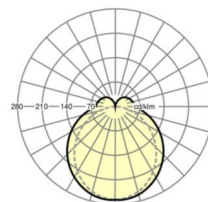

KARAKTERISTIEKEN

Bestelnummer	18230306600
EAN-nummer	4020863299898
CBS-code	94051190
Kenmerken	IP 20, Beschermingsklasse I, ENEC10 VDE, F, HACCP DIN10500/voedsel/IFS-toepassingsgerelateerde geschiktheid/BRC, Indoor, CE
Schokbestendigheidsgraad IK	IK03 (10°C bis 40°C)
Omgevingstemperatuur	ta 10°C naar 40°C
Bijzondere eigenschappen	Ready for IoT
Garantieperiode	5 jaren
Overheidssubsidieprogramma's	BEG - federale subsidie voor efficiënte gebouwen (alleen geldig voor Duitsland)

ELEKTROTECHNIEK

Voorschakelapparaat	Elektronische driver DALI2 (1 stuks)
Systeemprestaties	27W
Netspanning	230V/50Hz
Aardlekschakelaar(s) (inschakelstroom)	13 stuks/B10, 24 stuks/B16, 25 stuks/C10, 40 stuks/C16
Energie-efficiëntieklasse/Lichtbron	B

LICHTTECHNIEK

Uitvoering	LED, Kleurweergave/Lichtkleur CRI ≥ 80 / 4000K
Kleurtolerantie (MacAdam)	3SDCM
Fotobiologische veiligheid (Armatuur)	RG1
Nominale lichtstroom	4873lm
LED Levensduur	50000h L80/B10 (Tq 40°C)
Lichtopbrengst	179lm/W
Stralingshoek	130° (C0) / 110° (C90)
UGR dw./l.	23.9 / 22.4

MECHANIEK

Kleur behuizing	verkeerswit RAL 9016
Maten (LxBxH/DxH)	1531mm x 63mm x 54mm
Gewicht (netto)	2kg
Montagewijze	Montage draagrailsysteem

Maten

L	1531 mm	Lengte
B	63 mm	Breedte
H	54 mm	Hoogte

DEEP-LINK

<https://www.regiolux.de/nl/article/18230306600>

Referentie	LED 5000lm 840
η_{LB}	100 %
$\Phi_{\downarrow/\uparrow}$	84 % / 16 %
UGR dw./l.	23.9 / 22.4