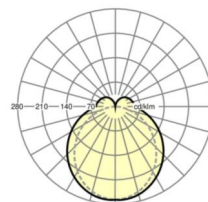

KARAKTERISTIEKEN

Bestelnummer	18230406600
EAN-nummer	4020863302024
CBS-code	94051190
Kenmerken	IP 20, Beschermingsklasse I, ENEC10 VDE, F, HACCP DIN10500/voedsel/IFS-toepassingsgerelateerde geschiktheid/BRC, Indoor, CE
Schokbestendigheidsgraad IK	IK03 (10°C bis 35°C)
Omgevingstemperatuur	ta 10°C naar 35°C
Bijzondere eigenschappen	Ready for IoT
Garantieperiode	5 jaren
Overheidssubsidieprogramma's	BEG - federale subsidie voor efficiënte gebouwen (alleen geldig voor Duitsland)

ELEKTROTECHNIEK

Voorschakelapparaat	Elektronische driver DALI2 (1 stuks)
Systeemprestaties	34W
Netspanning	230V/50Hz
Aardlekschakelaar(s) (inschakelstroom)	13 stuks/B10, 21 stuks/B16, 21 stuks/C10, 35 stuks/C16
Energie-efficiëntieklasse/Lichtbron	B

LICHTTECHNIEK

Uitvoering	LED, Kleurweergave/Lichtkleur CRI ≥ 80 / 4000K
Kleurtolerantie (MacAdam)	3SDCM
Fotobiologische veiligheid (Armatuur)	RG1
Nominale lichtstroom	5959lm
LED Levensduur	50000h L80/B10 (T_q 35°C)
Lichtopbrengst	173lm/W
Stralingshoek	130° (C0) / 110° (C90)
UGR dw./l.	24.6 / 23.1

MECHANIEK

Kleur behuizing	verkeerswit RAL 9016
Maten (LxBxH/DxH)	1531mm x 63mm x 54mm
Gewicht (netto)	2kg
Montagewijze	Montage draagrailsysteem

Maten

L	1531 mm	Lengte
B	63 mm	Breedte
H	54 mm	Hoogte

DEEP-LINK

<https://www.regiolux.de/nl/article/18230406600>

Referentie	LED 6000lm 840
η_{LB}	100 %
$\Phi_{\downarrow/\uparrow}$	84 % / 16 %
UGR dw./l.	24.6 / 23.1