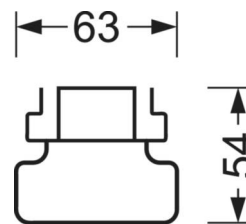

## LICHTTECHNIEK

Uitvoering	LED, Kleurweergave/Lichtkleur CRI ≥ 80 / 4000K
Kleurtolerantie (MacAdam)	3SDCM
Fotobiologische veiligheid (Armatuur)	RG1
Nominale lichtstroom/schakelstappen (EDM)	8100lm/49W, 7000lm/42W, 6000lm/34W, 4900lm/27W
LED Levensduur	50000h L80/B10 (Tq 35°C)
Lichtopbrengst	179lm/W-166lm/W
Stralingshoek	130° (C0) / 110° (C90)
UGR dw./l.	25.7 / 24.2 (49W)

## MECHANIEK

Kleur behuizing	verkeerswit RAL 9016
Maten (LxBxH/DxH)	1531mm x 63mm x 54mm
Gewicht (netto)	2kg
Montagewijze	Montage draagrailsysteem

## DEEP-LINK

<https://www.regiolux.de/nl/article/18238404100>

Referentie	LED 8100lm/49W 840
ηLB	100 %
Φ ↓/↑	84 % / 16 %
UGR dw./l.	25.7 / 24.2

**Maten**

---

L	1531 mm	Lengte
B	63 mm	Breedte
H	54 mm	Hoogte

---