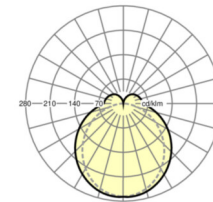

KARAKTERISTIEKEN

Bestelnummer	18238404100
EAN-nummer	4020863359530
CBS-code	94051190
Kenmerken	IP 20, Beschermingsklasse I, ENEC10 VDE, F, HACCP DIN10500/voedsel/IFS-toepassingsgerelateerde geschiktheid/BRC, Indoor, CE
Schokbestendigheidsgraad IK	IK03 (10°C bis 35°C)
Omgevingstemperatuur	ta 10°C naar 35°C
Garantieperiode	5 jaren
Overheidssubsidieprogramma's	BEG - federale subsidie voor efficiënte gebouwen (alleen geldig voor Duitsland)

ELEKTROTECHNIEK

Voorschakelapparaat	Elektronische multilumen-driver, 4-stappen (1 stuks)
Systeemprestaties	49W-27W
Netspanning	230V/50Hz
Aardlekschakelaar(s) (inschakelstroom)	13 stuks/B10, 22 stuks/B16, 22 stuks/C10, 37 stuks/C16
Energie-efficiëntieklasse/Lichtbron	B

LICHTTECHNIEK

Uitvoering	LED, Kleurweergave/Lichtkleur CRI ≥ 80 / 4000K
Kleurtolerantie (MacAdam)	3SDCM
Fotobiologische veiligheid (Armatuur)	RG1
Nominale lichtstroom/schakelstappen (EDM)	8100lm/49W, 7000lm/42W, 6000lm/34W, 4900lm/27W
LED Levensduur	50000h L80/B10 (Tq 35°C)
Lichtopbrengst	179lm/W-166lm/W
Stralingshoek	130° (C0) / 110° (C90)
UGR dw./l.	25.7 / 24.2 (49W)

MECHANIEK

Kleur behuizing	verkeerswit RAL 9016
Maten (LxBxH/DxH)	1531mm x 63mm x 54mm
Gewicht (netto)	2kg
Montagewijze	Montage draagrailsysteem

DEEP-LINK

<https://www.regiolux.de/nl/article/18238404100>