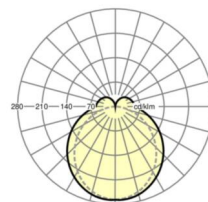

KARAKTERISTIEKEN

Bestelnummer	18234606650
EAN-nummer	4020863336357
CBS-code	94051190
Kenmerken	IP 20, Beschermingsklasse I, ENEC10 VDE, F, HACCP DIN10500/voedsel/IFS-toepassingsgerelateerde geschiktheid/BRC, Indoor, CE
Schokbestendigheidsgraad IK	IK03 (10°C bis 30°C)
Omgevingstemperatuur	ta 10°C naar 30°C
Bijzondere eigenschappen	Ready for IoT
Garantieperiode	5 jaren
Overheidssubsidieprogramma's	BEG - federale subsidie voor efficiënte gebouwen (alleen geldig voor Duitsland)

ELEKTROTECHNIEK

Voorschakelapparaat	Elektronische driver DALI2 (1 stuks)
Systeemprestaties	64W
Netspanning	230V/50Hz
Aardlekschakelaar(s) (inschakelstroom)	13 stuks/B10, 24 stuks/B16, 25 stuks/C10, 40 stuks/C16
Energie-efficiëntieklasse/Lichtbron	B

LICHTTECHNIEK

Uitvoering	LED, Kleurweergave/Lichtkleur CRI ≥ 80 / 4000K
Kleurtolerantie (MacAdam)	3SDCM
Fotobiologische veiligheid (Armatuur)	RG1
Nominale lichtstroom	10226lm
LED Levensduur	50000h L80/B10 (Tq 30°C)
Lichtopbrengst	160lm/W
Stralingshoek	130° (C0) / 110° (C90)
UGR dw./l.	26.5 / 25.0

MECHANIEK

Kleur behuizing	verkeerswit RAL 9016
Maten (LxBxH/DxH)	1531mm x 63mm x 54mm
Gewicht (netto)	2kg
Montagewijze	Montage draagrailsysteem

Maten

L	1531 mm	Lengte
B	63 mm	Breedte
H	54 mm	Hoogte

DEEP-LINK

<https://www.regiolux.de/nl/article/18234606650>

Referentie	LED 10000lm 840
η_{LB}	100 %
$\Phi_{\downarrow/\uparrow}$	84 % / 16 %
UGR dw./l.	26.5 / 25.0