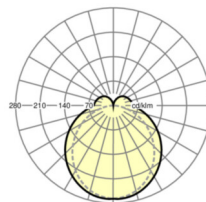

KARAKTERISTIEKEN

Bestelnummer	18238404150
EAN-nummer	4020863359547
CBS-code	94051190
Kenmerken	IP 20, Beschermingsklasse I, ENEC10 VDE, F, HACCP DIN10500/voedsel/IFS-toepassingsgerelateerde geschiktheid/BRC, Indoor, CE
Schokbestendigheidsgraad IK	IK03 (10°C bis 35°C)
Omgevingstemperatuur	ta 10°C naar 35°C
Garantieperiode	5 jaren
Overheidssubsidieprogramma's	BEG - federale subsidie voor efficiënte gebouwen (alleen geldig voor Duitsland)

ELEKTROTECHNIEK

Voorschakelapparaat	Elektronische multilumen-driver, 4-stappen (1 stuks)
Systeemprestaties	49W-27W
Netspanning	230V/50Hz
Aardlekschakelaar(s) (inschakelstroom)	13 stuks/B10, 22 stuks/B16, 22 stuks/C10, 37 stuks/C16
Energie-efficiëntieklasse/Lichtbron	B

LICHTTECHNIEK

Uitvoering	LED, Kleurweergave/Lichtkleur CRI ≥ 80 / 4000K
Kleurtolerantie (MacAdam)	3SDCM
Fotobiologische veiligheid (Armatuur)	RG1
Nominale lichtstroom/schakelstappen (EDM)	8100lm/49W, 7000lm/42W, 6000lm/34W, 4900lm/27W
LED Levensduur	50000h L80/B10 (Tq 35°C)
Lichtopbrengst	179lm/W-166lm/W
Stralingshoek	130° (C0) / 110° (C90)
UGR dw./l.	25.7 / 24.2 (49W)

MECHANIEK

Kleur behuizing	verkeerswit RAL 9016
Maten (LxBxH/DxH)	1531mm x 63mm x 54mm
Gewicht (netto)	2kg
Montagewijze	Montage draagrailsysteem

DEEP-LINK

<https://www.regiolux.de/nl/article/18238404150>