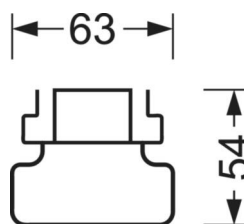

LICHTTECHNIEK

Uitvoering	LED, Kleurweergave/Lichtkleur CRI ≥ 80 / 4000K
Kleurtolerantie (MacAdam)	3SDCM
Fotobiologische veiligheid (Armatuur)	RG1
Nominale lichtstroom/schakelstappen (EDM)	8100lm/49W, 7000lm/42W, 6000lm/34W, 4900lm/27W
LED Levensduur	50000h L80/B10 (Tq 35°C)
Lichtopbrengst	179lm/W-166lm/W
Stralingshoek	130° (C0) / 110° (C90)
UGR dw./l.	25.7 / 24.2 (49W)

MECHANIEK

Kleur behuizing	verkeerswit RAL 9016
Maten (LxBxH/DxH)	1531mm x 63mm x 54mm
Gewicht (netto)	2kg
Montagewijze	Montage draagrailsysteem

DEEP-LINK

<https://www.regiolux.de/nl/article/18238404150>

Referentie	LED 8100lm/49W 840
ηLB	100 %
Φ ↓/↑	84 % / 16 %
UGR dw./l.	25.7 / 24.2

Maten

L	1531 mm	Lengte
B	63 mm	Breedte
H	54 mm	Hoogte
