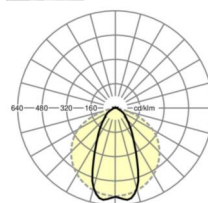

KARAKTERISTIEKEN

Bestelnummer	18324404100
EAN-nummer	4020863337019
CBS-code	94051190
Kenmerken	IP 20, Beschermingsklasse I, F, HACCP DIN10500/voedsel/IFS-toepassingsgerelateerde geschiktheid/BRC, Indoor, CE
Schokbestendigheidsgraad IK	IK03 (10°C bis 40°C)
Omgevingstemperatuur	ta 10°C naar 40°C
Garantieperiode	5 jaren
Overheidssubsidieprogramma's	BEG - federale subsidie voor efficiënte gebouwen (alleen geldig voor Duitsland)

ELEKTROTECHNIEK

Voorschakelapparaat	Elektronische driver (1 stuks)
Systeemprestaties	34W
Netspanning	230V/50Hz
Energie-efficiëntieklasse/Lichtbron	B

LICHTTECHNIEK

Uitvoering	LED, Kleurweergave/Lichtkleur CRI ≥ 80 / 4000K
Kleurtolerantie (MacAdam)	3SDCM
Fotobiologische veiligheid (Armatuur)	RG1
Nominale lichtstroom	6383lm
LED Levensduur	50000h L80/B10 (Tq 40°C)
Lichtopbrengst	186lm/W
Stralingshoek	60° (C0) / 120° (C90)
UGR dw./l.	19.2 / 28.1

MECHANIEK

Kleur behuizing	verkeerswit RAL 9016
Maten (LxBxH/DxH)	1531mm x 63mm x 41mm
Gewicht (netto)	1.9kg
Montagewijze	Montage draagrailsysteem

Maten

L	1531 mm	Lengte
B	63 mm	Breedte
H	41 mm	Hoogte

DEEP-LINK

<https://www.regiolux.de/nl/article/18324404100>