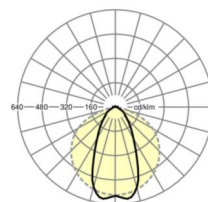

KARAKTERISTIEKEN

Bestelnummer	18324574100
EAN-nummer	4020863336128
CBS-code	94051190
Kenmerken	IP 20, Beschermingsklasse I, F, HACCP DIN10500/voedsel/IFS-toepassingsgerelateerde geschiktheid/BRC, Indoor, CE
Schokbestendigheidsgraad IK	IK03 (10°C bis 25°C)
Omgevingstemperatuur	ta 10°C naar 25°C
Garantieperiode	5 jaren
Overheidssubsidieprogramma's	BEG - federale subsidie voor efficiënte gebouwen (alleen geldig voor Duitsland)

ELEKTROTECHNIEK

Voorschakelapparaat	Elektronische driver noodlicht 3h (1 stuks)
Systeemprestaties	42W
Netspanning	230V/50Hz
Aardleischakelaar(s) (inschakelstroom)	16 stuks/B10, 26 stuks/B16, 27 stuks/C10, 44 stuks/C16
Energie-efficiëntieklasse/Lichtbron	B

LICHTTECHNIEK

Uitvoering	LED, Kleurweergave/Lichtkleur CRI ≥ 80 / 4000K
Kleurtolerantie (MacAdam)	3SDCM
Fotobiologische veiligheid (Armatuur)	RG1
Nominale lichtstroom	7539lm
Nominale lichtstroom-Noodbedrijf	880lm
LED Levensduur	50000h L80/B10 (Tq 25°C)
Lichtopbrengst	181lm/W
Stralingshoek	60° (C0) / 120° (C90)
UGR dw./l.	19.8 / 28.7

MECHANIEK

Kleur behuizing	verkeerswit RAL 9016
Maten (LxBxH/DxH)	1531mm x 55mm x 41mm
Gewicht (netto)	2.8kg
Montagewijze	Montage draagrailsysteem

Maten

L	1531 mm	Lengte
B	55 mm	Breedte
H	41 mm	Hoogte

DEEP-LINK

<https://www.regiolux.de/nl/article/18324574100>