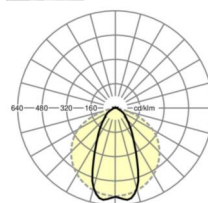

KARAKTERISTIEKEN

Bestelnummer	18324504100
EAN-nummer	4020863335909
CBS-code	94051190
Kenmerken	IP 20, Beschermingsklasse I, F, HACCP DIN10500/voedsel/IFS-toepassingsgerelateerde geschiktheid/BRC, Indoor, CE
Schokbestendigheidsgraad IK	IK03 (10°C bis 40°C)
Omgevingstemperatuur	ta 10°C naar 40°C
Garantieperiode	5 jaren
Overheidssubsidieprogramma's	BEG - federale subsidie voor efficiënte gebouwen (alleen geldig voor Duitsland)

ELEKTROTECHNIEK

Voorschakelapparaat	Elektronische driver (1 stuks)
Systeemprestaties	42W
Netspanning	230V/50Hz
Energie-efficiëntieklasse/Lichtbron	B

LICHTTECHNIEK

Uitvoering	LED, Kleurweergave/Lichtkleur CRI ≥ 80 / 4000K
Kleurtolerantie (MacAdam)	3SDCM
Fotobiologische veiligheid (Armatuur)	RG1
Nominale lichtstroom	7539lm
LED Levensduur	50000h L80/B10 (Tq 40°C)
Lichtopbrengst	181lm/W
Stralingshoek	60° (C0) / 120° (C90)
UGR dw./l.	19.8 / 28.7

MECHANIEK

Kleur behuizing	verkeerswit RAL 9016
Maten (LxBxH/DxH)	1531mm x 55mm x 41mm
Gewicht (netto)	1.7kg
Montagewijze	Montage draagrailsysteem

Maten

L	1531 mm	Lengte
B	55 mm	Breedte
H	41 mm	Hoogte

DEEP-LINK

<https://www.regiolux.de/nl/article/18324504100>