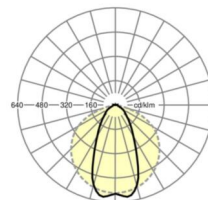

KARAKTERISTIEKEN

Bestelnummer	18324606650
EAN-nummer	4020863336296
CBS-code	94051190
Kenmerken	IP 20, Beschermingsklasse I, F, HACCP DIN10500/voedsel/IFS-toepassingsgerelateerde geschiktheid/BRC, Indoor, CE
Schokbestendigheidsgraad IK	IK03 (10°C bis 35°C)
Omgevingstemperatuur	ta 10°C naar 35°C
Bijzondere eigenschappen	Ready for IoT
Garantieperiode	5 jaren
Overheidssubsidieprogramma's	BEG - federale subsidie voor efficiënte gebouwen (alleen geldig voor Duitsland)

ELEKTROTECHNIEK

Voorschakelapparaat	Elektronische driver DALI2 (1 stuks)
Systeemprestaties	64W
Netspanning	230V/50Hz
Energie-efficiëntieklasse/Lichtbron	B

LICHTTECHNIEK

Uitvoering	LED, Kleurweergave/Lichtkleur CRI ≥ 80 / 4000K
Kleurtolerantie (MacAdam)	3SDCM
Fotobiologische veiligheid (Armatuur)	RG1
Nominale lichtstroom	10955lm
LED Levensduur	50000h L80/B10 (Tq 35°C)
Lichtopbrengst	171lm/W
Stralingshoek	60° (C0) / 120° (C90)
UGR dw./l.	21.1 / 30.0

MECHANIEK

Kleur behuizing	verkeerswit RAL 9016
Maten (LxBxH/DxH)	1531mm x 63mm x 41mm
Gewicht (netto)	2.1kg
Montagewijze	Montage draagrailsysteem

Maten

L	1531 mm	Lengte
B	63 mm	Breedte
H	41 mm	Hoogte

DEEP-LINK

<https://www.regiolux.de/nl/article/18324606650>