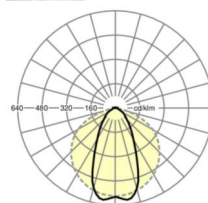

KARAKTERISTIEKEN

Bestelnummer	18324504150
EAN-nummer	4020863336135
CBS-code	94051190
Kenmerken	IP 20, Beschermingsklasse I, F, HACCP DIN10500/voedsel/IFS-toepassingsgerelateerde geschiktheid/BRC, Indoor, CE
Schokbestendigheidsgraad IK	IK03 (10°C bis 40°C)
Omgevingstemperatuur	ta 10°C naar 40°C
Garantieperiode	5 jaren
Overheidssubsidieprogramma's	BEG - federale subsidie voor efficiënte gebouwen (alleen geldig voor Duitsland)

ELEKTROTECHNIEK

Voorschakelapparaat	Elektronische driver (1 stuks)
Systeemprestaties	42W
Netspanning	230V/50Hz
Energie-efficiëntieklasse/Lichtbron	B

LICHTTECHNIEK

Uitvoering	LED, Kleurweergave/Lichtkleur CRI ≥ 80 / 4000K
Kleurtolerantie (MacAdam)	3SDCM
Fotobiologische veiligheid (Armatuur)	RG1
Nominale lichtstroom	7539lm
LED Levensduur	50000h L80/B10 (Tq 40°C)
Lichtopbrengst	181lm/W
Stralingshoek	60° (C0) / 120° (C90)
UGR dw./l.	19.8 / 28.7

MECHANIEK

Kleur behuizing	verkeerswit RAL 9016
Maten (LxBxH/DxH)	1531mm x 55mm x 41mm
Gewicht (netto)	1.9kg
Montagewijze	Montage draagrailsysteem

Maten

L	1531 mm	Lengte
B	55 mm	Breedte
H	41 mm	Hoogte

DEEP-LINK

<https://www.regiolux.de/nl/article/18324504150>