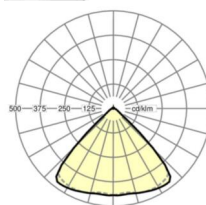

KARAKTERISTIEKEN

Bestelnummer	18510104100
EAN-nummer	4020863325252
CBS-code	94051190
Kenmerken	IP 20, Beschermingsklasse I, BAP 65° < 3000, ENEC10 VDE, F, HACCP DIN10500/voedsel/IFS-toepassingsgerelateerde geschiktheid/BRC, Indoor, CE
Schokbestendigheidsgraad IK	IK03 (-20°C bis 45°C)
Omgevingstemperatuur	ta -20°C naar 45°C
Garantieperiode	5 jaren
Overheidssubsidieprogramma's	BEG - federale subsidie voor efficiënte gebouwen (alleen geldig voor Duitsland)

ELEKTROTECHNIEK

Voorschakelapparaat	Elektronische driver (1 stuks)
Systeemprestaties	26W
Netspanning	230V/50Hz
Energie-efficiëntieklasse/Lichtbron	D

LICHTTECHNIEK

Uitvoering	LED, Kleurweergave/Lichtkleur CRI ≥ 80 / 4000K
Kleurtolerantie (MacAdam)	3SDCM
Fotobiologische veiligheid (Armatuur)	RG1
Nominale lichtstroom	4389lm
LED Levensduur	50000h L80/B10 (Tq 45°C)
Lichtopbrengst	171lm/W
Stralingshoek	95° (C0) / 95° (C90)
UGR dw./l.	18.9 / 19.3

MECHANIEK

Kleur behuizing	verkeerswit RAL 9016
Maten (LxBxH/DxH)	1531mm x 55mm x 33mm
Gewicht (netto)	1.9kg
Montagewijze	Montage draagrailsysteem

Maten

L	1531 mm	Lengte
B	55 mm	Breedte
H	33 mm	Hoogte

DEEP-LINK

<https://www.regiolux.de/nl/article/18510104100>