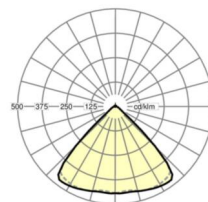

KARAKTERISTIEKEN

Bestelnummer	18510206600
EAN-nummer	4020863325283
CBS-code	94051190
Kenmerken	IP 20, Beschermingsklasse I, ENEC10 VDE, F, HACCP DIN10500/voedsel/IFS-toepassingsgerelateerde geschiktheid/BRC, Indoor, CE
Schokbestendigheidsgraad IK	IK03 (-20°C bis 40°C)
Omgevingstemperatuur	ta -20°C naar 40°C
Bijzondere eigenschappen	Ready for IoT
Garantieperiode	5 jaren
Overheidssubsidieprogramma's	BEG - federale subsidie voor efficiënte gebouwen (alleen geldig voor Duitsland)

ELEKTROTECHNIEK

Voorschakelapparaat	Elektronische driver DALI2 (1 stuks)
Systeemprestaties	37W
Netspanning	230V/50Hz
Aardlekschakelaar(s) (inschakelstroom)	13 stuks/B10, 21 stuks/B16, 21 stuks/C10, 35 stuks/C16
Energie-efficiëntieklasse/Lichtbron	D

LICHTTECHNIEK

Uitvoering	LED, Kleurweergave/Lichtkleur CRI ≥ 80 / 4000K
Kleurtolerantie (MacAdam)	3SDCM
Fotobiologische veiligheid (Armatuur)	RG1
Nominale lichtstroom	6074lm
LED Levensduur	50000h L80/B10 (Tq 40°C)
Lichtopbrengst	162lm/W
Stralingshoek	95° (C0) / 95° (C90)
UGR dw./l.	20.0 / 20.4

MECHANIEK

Kleur behuizing	verkeerswit RAL 9016
Maten (LxBxH/DxH)	1531mm x 55mm x 33mm
Gewicht (netto)	1.9kg
Montagewijze	Montage draagrailsysteem

Maten

L	1531 mm	Lengte
B	55 mm	Breedte
H	33 mm	Hoogte

DEEP-LINK

<https://www.regiolux.de/nl/article/18510206600>

Referentie	LED 6000lm 840
ηLB	100 %
Φ ↓/↑	98 % / 2 %
UGR dw./l.	20.0 / 20.4