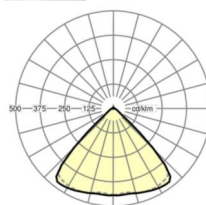

KARAKTERISTIEKEN

Bestelnummer	18510204100
EAN-nummer	4020863325276
CBS-code	94051190
Kenmerken	IP 20, Beschermingsklasse I, ENEC10 VDE, F, HACCP DIN10500/voedsel/IFS-toepassingsgerelateerde geschiktheid/BRC, Indoor, CE
Schokbestendigheidsgraad IK	IK03 (-20°C bis 40°C)
Omgevingstemperatuur	ta -20°C naar 40°C
Garantieperiode	5 jaren
Overheidssubsidieprogramma's	BEG - federale subsidie voor efficiënte gebouwen (alleen geldig voor Duitsland)

ELEKTROTECHNIEK

Voorschakelapparaat	Elektronische driver (1 stuks)
Systeemprestaties	37W
Netspanning	230V/50Hz
Energie-efficiëntieklasse/Lichtbron	D

LICHTTECHNIEK

Uitvoering	LED, Kleurweergave/Lichtkleur CRI ≥ 80 / 4000K
Kleurtolerantie (MacAdam)	3SDCM
Fotobiologische veiligheid (Armatuur)	RG1
Nominale lichtstroom	6074lm
LED Levensduur	50000h L80/B10 (Tq 40°C)
Lichtopbrengst	162lm/W
Stralingshoek	95° (C0) / 95° (C90)
UGR dw./l.	20.0 / 20.4

MECHANIEK

Kleur behuizing	verkeerswit RAL 9016
Maten (LxBxH/DxH)	1531mm x 55mm x 33mm
Gewicht (netto)	1.9kg
Montagewijze	Montage draagrailsysteem

Maten

L	1531 mm	Lengte
B	55 mm	Breedte
H	33 mm	Hoogte

DEEP-LINK

<https://www.regiolux.de/nl/article/18510204100>

Referentie	LED 6000lm 840
ηLB	100 %
Φ ↓/↑	98 % / 2 %
UGR dw./l.	20.0 / 20.4