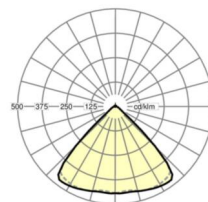

KARAKTERISTIEKEN

Bestelnummer	18510306600
EAN-nummer	4020863325306
CBS-code	94051190
Kenmerken	IP 20, Beschermingsklasse I, ENEC10 VDE, F, HACCP DIN10500/voedsel/IFS-toepassingsgerelateerde geschiktheid/BRC, Indoor, CE
Schokbestendigheidsgraad IK	IK03 (-20°C bis 35°C)
Omgevingstemperatuur	ta -20°C naar 35°C
Bijzondere eigenschappen	Ready for IoT
Garantieperiode	5 jaren
Overheidssubsidieprogramma's	BEG - federale subsidie voor efficiënte gebouwen (alleen geldig voor Duitsland)

ELEKTROTECHNIEK

Voorschakelapparaat	Elektronische driver DALI2 (1 stuks)
Systeemprestaties	53W
Netspanning	230V/50Hz
Aardlekschakelaar(s) (inschakelstroom)	17 stuks/B10, 28 stuks/B16, 29 stuks/C10, 47 stuks/C16
Energie-efficiëntieklasse/Lichtbron	D

LICHTTECHNIEK

Uitvoering	LED, Kleurweergave/Lichtkleur CRI ≥ 80 / 4000K
Kleurtolerantie (MacAdam)	3SDCM
Fotobiologische veiligheid (Armatuur)	RG1
Nominale lichtstroom	8196lm
LED Levensduur	50000h L80/B10 (Tq 35°C)
Lichtopbrengst	154lm/W
Stralingshoek	95° (C0) / 95° (C90)
UGR dw./l.	21.0 / 21.5

MECHANIEK

Kleur behuizing	verkeerswit RAL 9016
Maten (LxBxH/DxH)	1531mm x 55mm x 33mm
Gewicht (netto)	1.9kg
Montagewijze	Montage draagrailsysteem

Maten

L	1531 mm	Lengte
B	55 mm	Breedte
H	33 mm	Hoogte

DEEP-LINK

<https://www.regiolux.de/nl/article/18510306600>

Referentie	LED 8000lm 840
ηLB	100 %
Φ ↓/↑	98 % / 2 %
UGR dw./l.	21.0 / 21.5